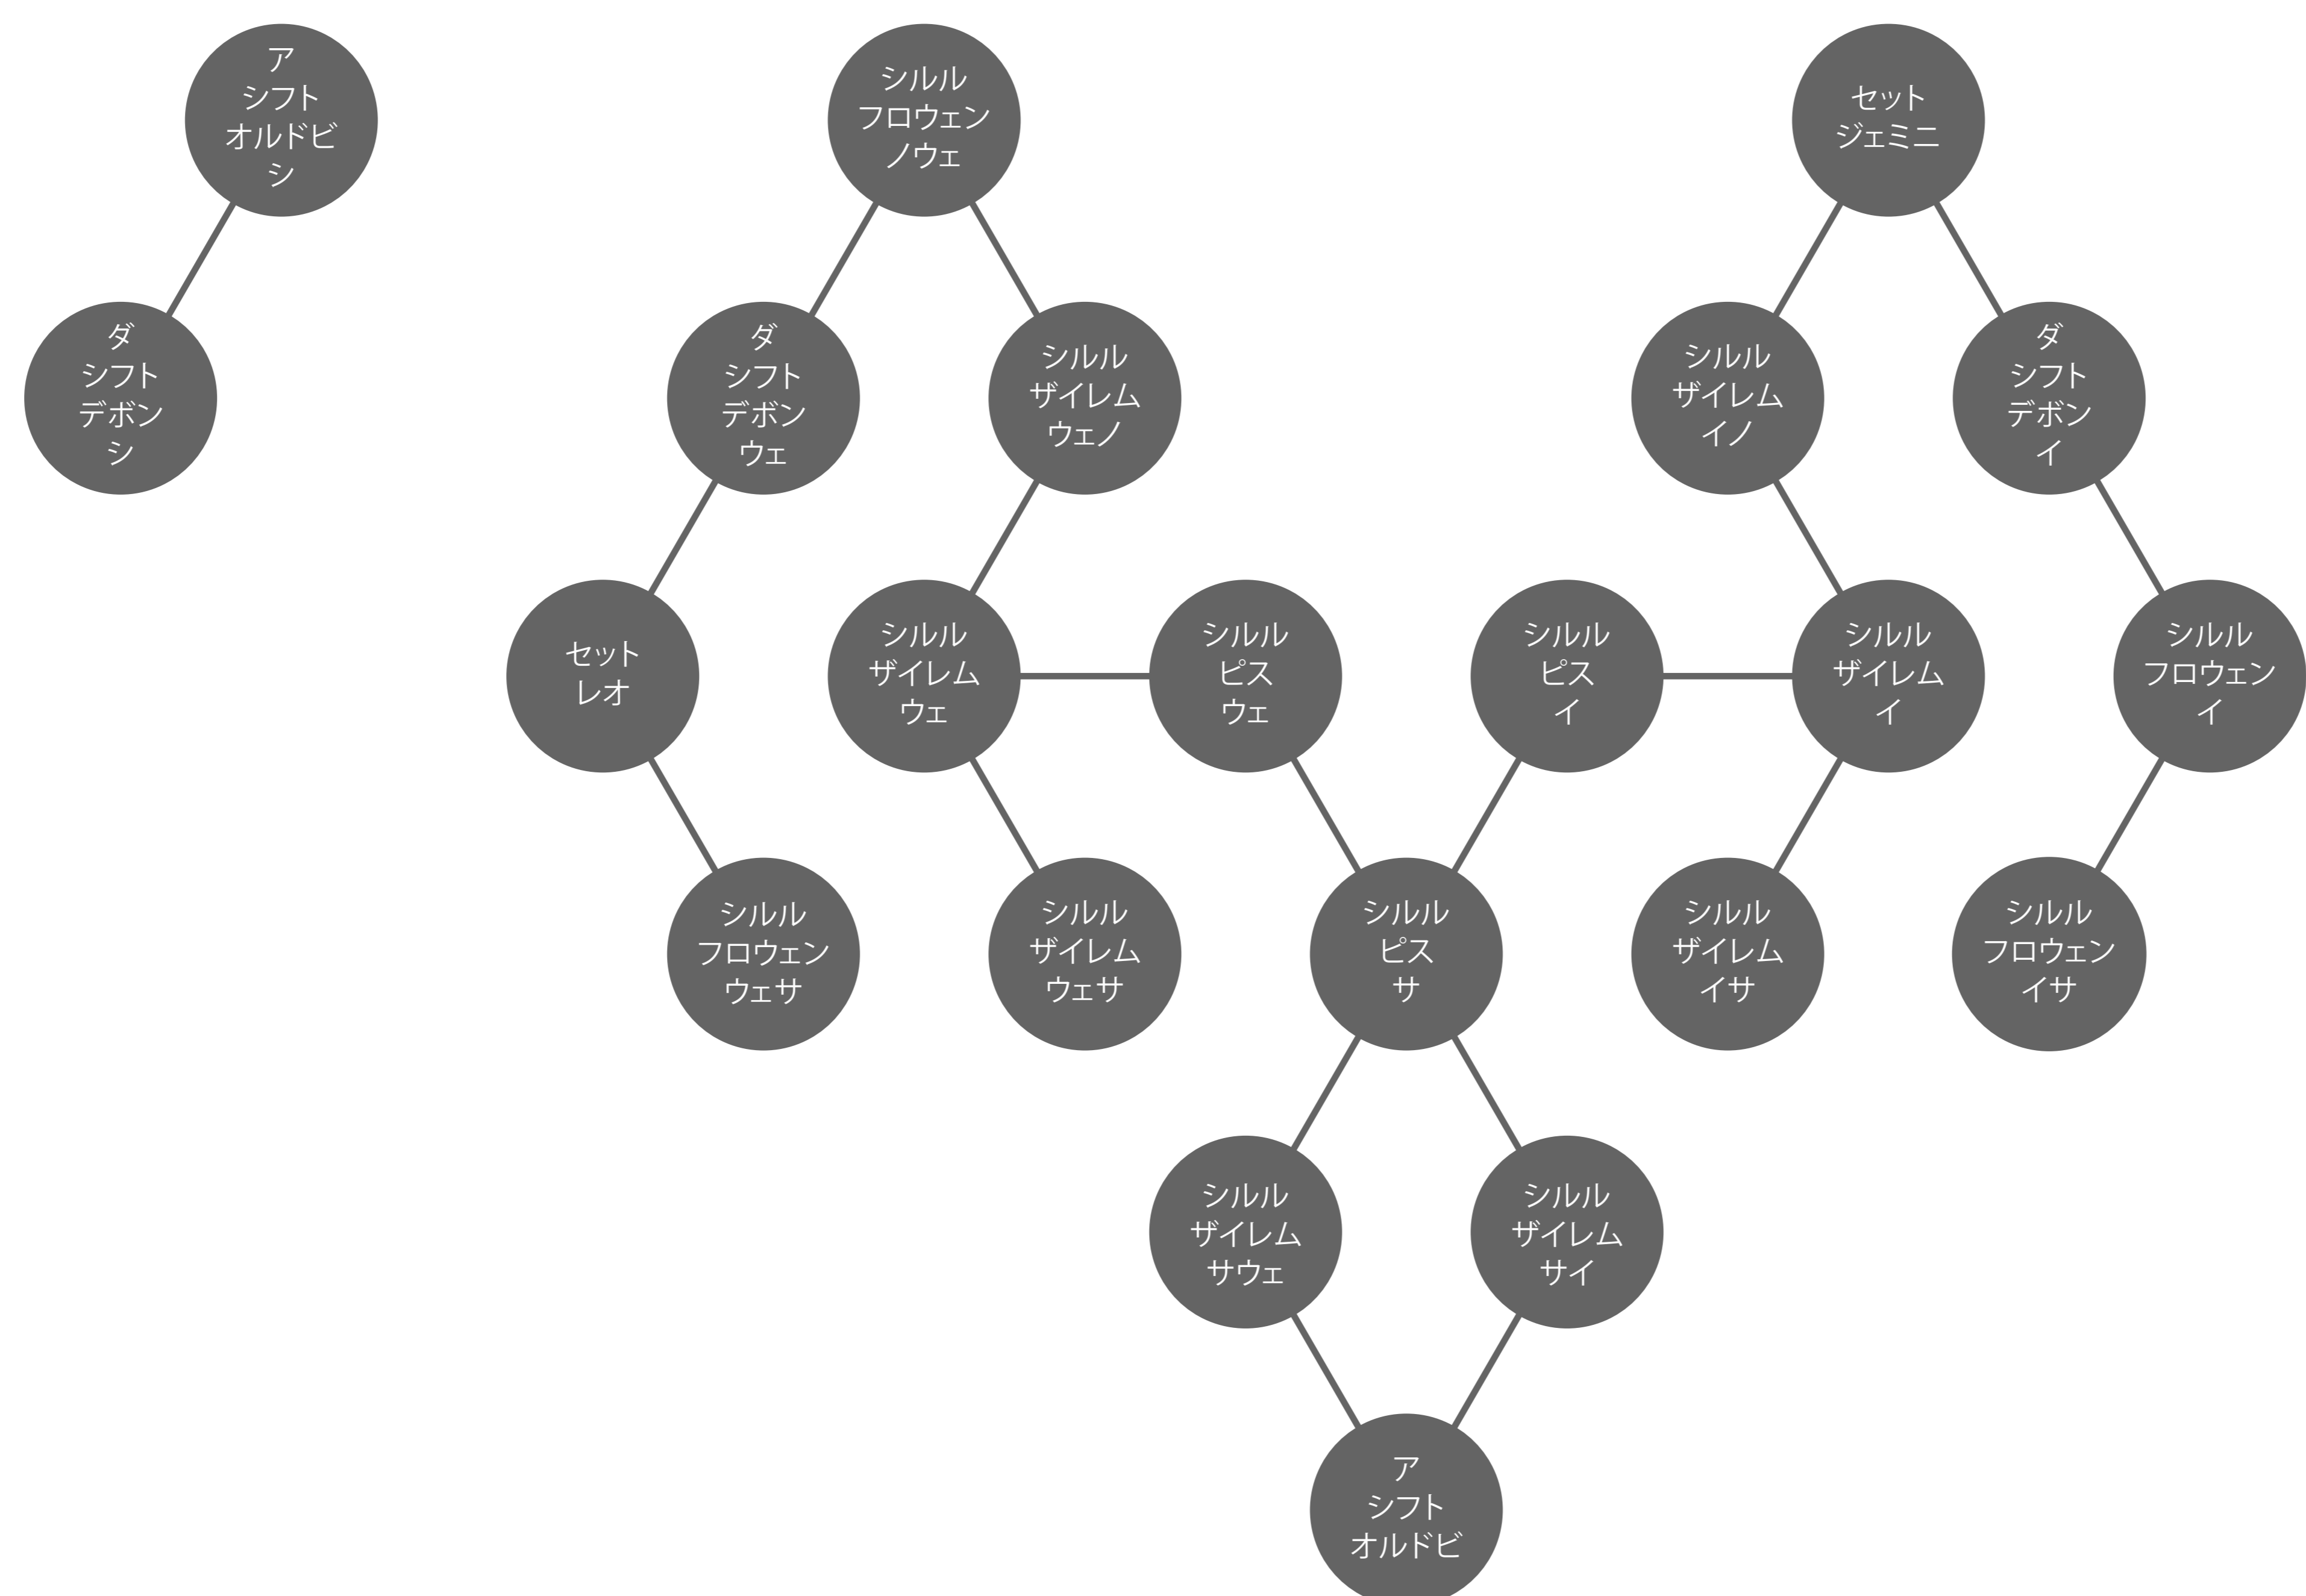

カンブル

結構見やすいクリスタル
グランデのマップ

v2.0.1

FFXII THE ZODIAC AGE 対応版

- ボス
- トレジャー

オールドビ

シルレル

デボン

カポニフ

ベルム

トリアック

ジュラ

方角と距離

中心に近い距離から「ピス」「ザイレム」「フロウエン」
となる。また、12の英語由来の方角名がつく。

ピス	pith	髓
ザイレム	xylem	木部
フロウエン	phloem	篩部(樹皮)

階層

地質時代の名称がつけられている。下から上に向かって新しい時代になっている。

カンブリア紀	カンブル
オルドビス紀	オルドビ
シルル紀	シルル
デボン紀	デボン
石炭紀 Carboniferous	カポニフ
ペルム紀	ベルム
三畳紀 Triassic	トリアック
ジュラ紀	ジュラ

ゲート・制御装置

ゲートと制御装置のエリア名には、黄道十二星座の名前がつけられている。

● アリエス	Aries	牡羊座	● リーブラ	Libra	天秤座
● タウロス	Taurus	牡牛座	● スコーピオ	Scirpio	蠍座
● ジェミニ	Gemini	双子座	● サジタリウス	Sagittarius	射手座
● キャンサー	Cancer	蟹座	● カプリコーン	Capricorn	山羊座
● レオ	Leo	獅子座	● アクエリアス	Aquarius	水瓶座
● ヴァルゴ	Virgo	乙女座	● パイシーズ	Pisces	魚座

転送装置

階層を移動するには、転送装置を使う。上位の階層へ移動する転送装置のあるエリア名は「ア・シフト」からはじまり、下位の階層へ移動する転送装置のあるエリア名は「ダ・シフト」からはじまる。語源はもちろんUp, Down, Shiftである。続いて、転送先の階層名がつく。また、末尾にユニーク名が付くことがある。命名規則が不明のため、ユニーク(一意の)名とする。

エリア名 命名規則のまとめ

■パターン1 - 方角と距離