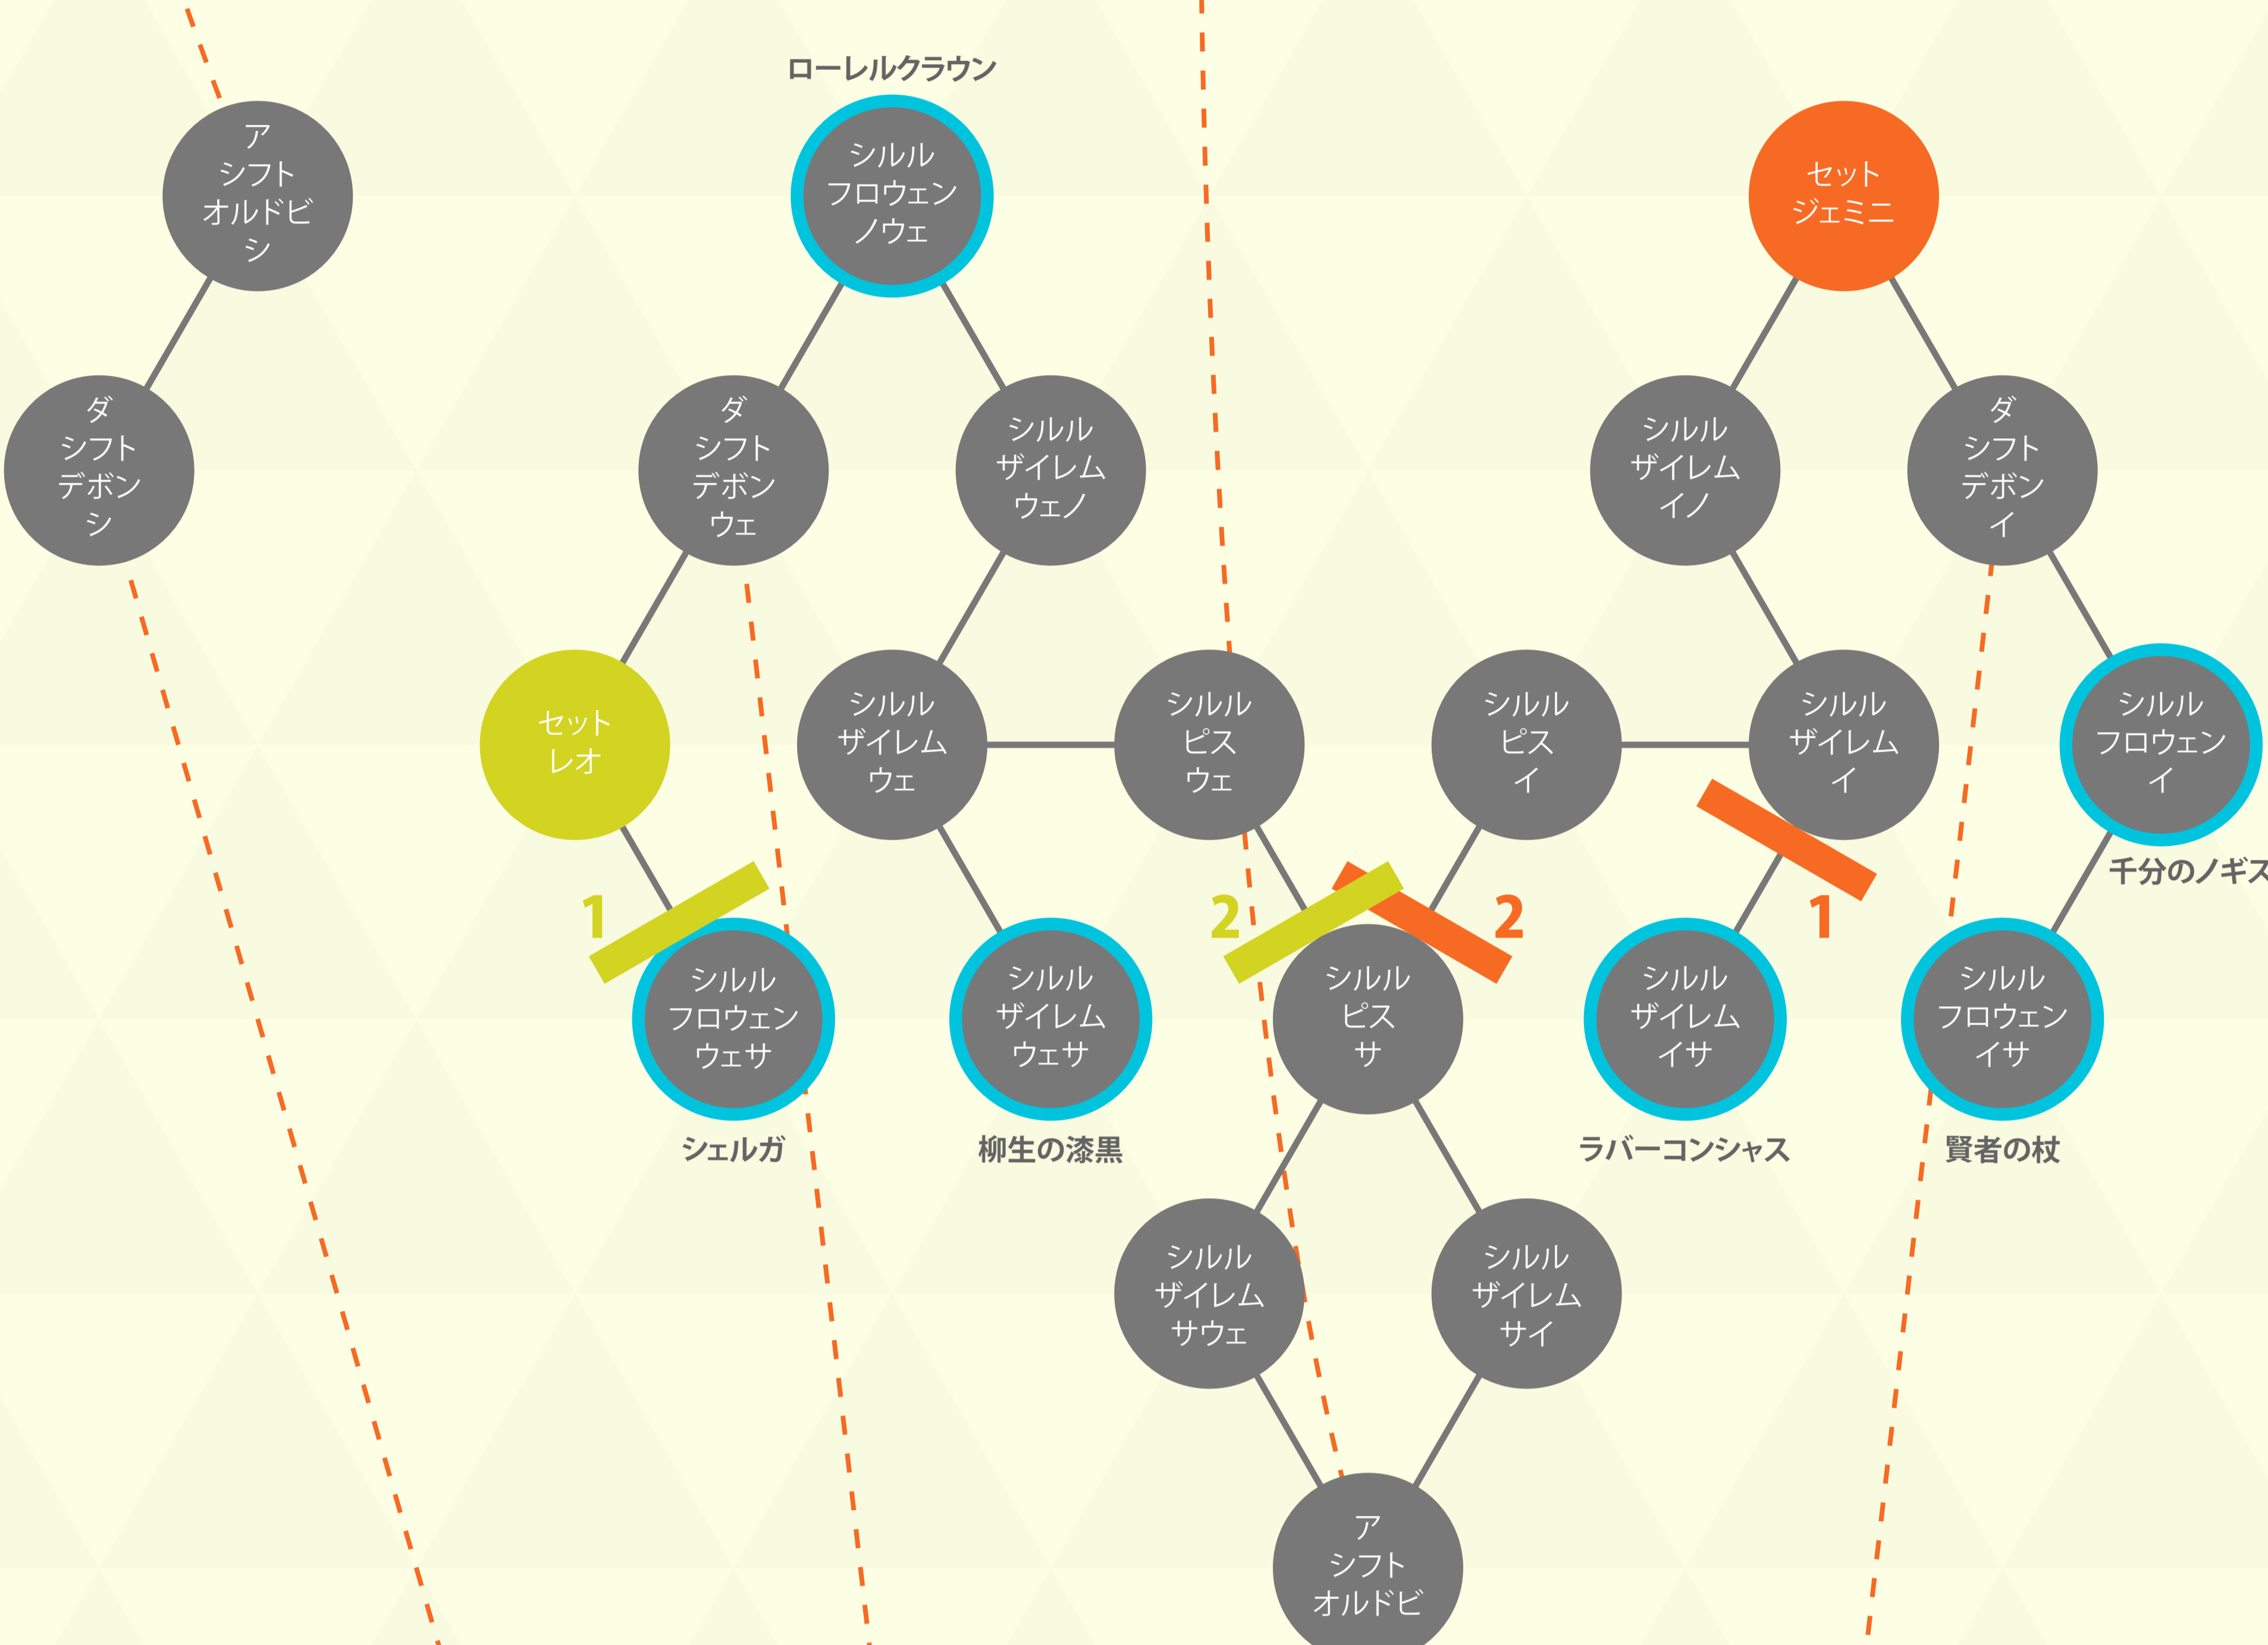

カンブル

結構見やすいクリスタル
グランデのマップ

v2.0.1

FFXII THE ZODIAC AGE 対応版

- ボス
- トレジャー

オールドビ

シルレル

デボン

カポニフ

ベルム

トリアック

ジュラ

方角と距離

中心に近い距離から「ピス」「ザイレム」「フロウエン」
となる。また、12の英語由来の方角名がつく。

ピス	pith	髓
ザイレム	xylem	木部
フロウエン	phloem	篩部(樹皮)

階層

地質時代の名称がつけられている。下から上に向かって新しい時代になっている。

カンブリア紀	カンブル
オルドビス紀	オルドビ
シルル紀	シルル
デボン紀	デボン
石炭紀 Carboniferous	カポニフ
ペルム紀	ベルム
三畳紀 Triassic	トリアック
ジュラ紀	ジュラ

ゲート・制御装置

ゲートと制御装置のエリア名には、黄道十二星座の名前がつけられている。

● アリエス	Aries	牡羊座	● リーブラ	Libra	天秤座
● タウロス	Taurus	牡牛座	● スコーピオ	Scirpio	蠍座
● ジェミニ	Gemini	双子座	● サジタリウス	Sagittarius	射手座
● キャンサー	Cancer	蟹座	● カプリコーン	Capricorn	山羊座
● レオ	Leo	獅子座	● アクエリアス	Aquarius	水瓶座
● ヴァルゴ	Virgo	乙女座	● パイシーズ	Pisces	魚座

転送装置

階層を移動するには、転送装置を使う。上位の階層へ移動する転送装置のあるエリア名は「ア・シフト」からはじまり、下位の階層へ移動する転送装置のあるエリア名は「ダ・シフト」からはじまる。語源はもちろんUp, Down, Shiftである。続いて、転送先の階層名がつく。また、末尾にユニーク名が付くことがある。命名規則が不明のため、ユニーク(一意の)名とする。

エリア名 命名規則のまとめ

■パターン1 - 方角と距離