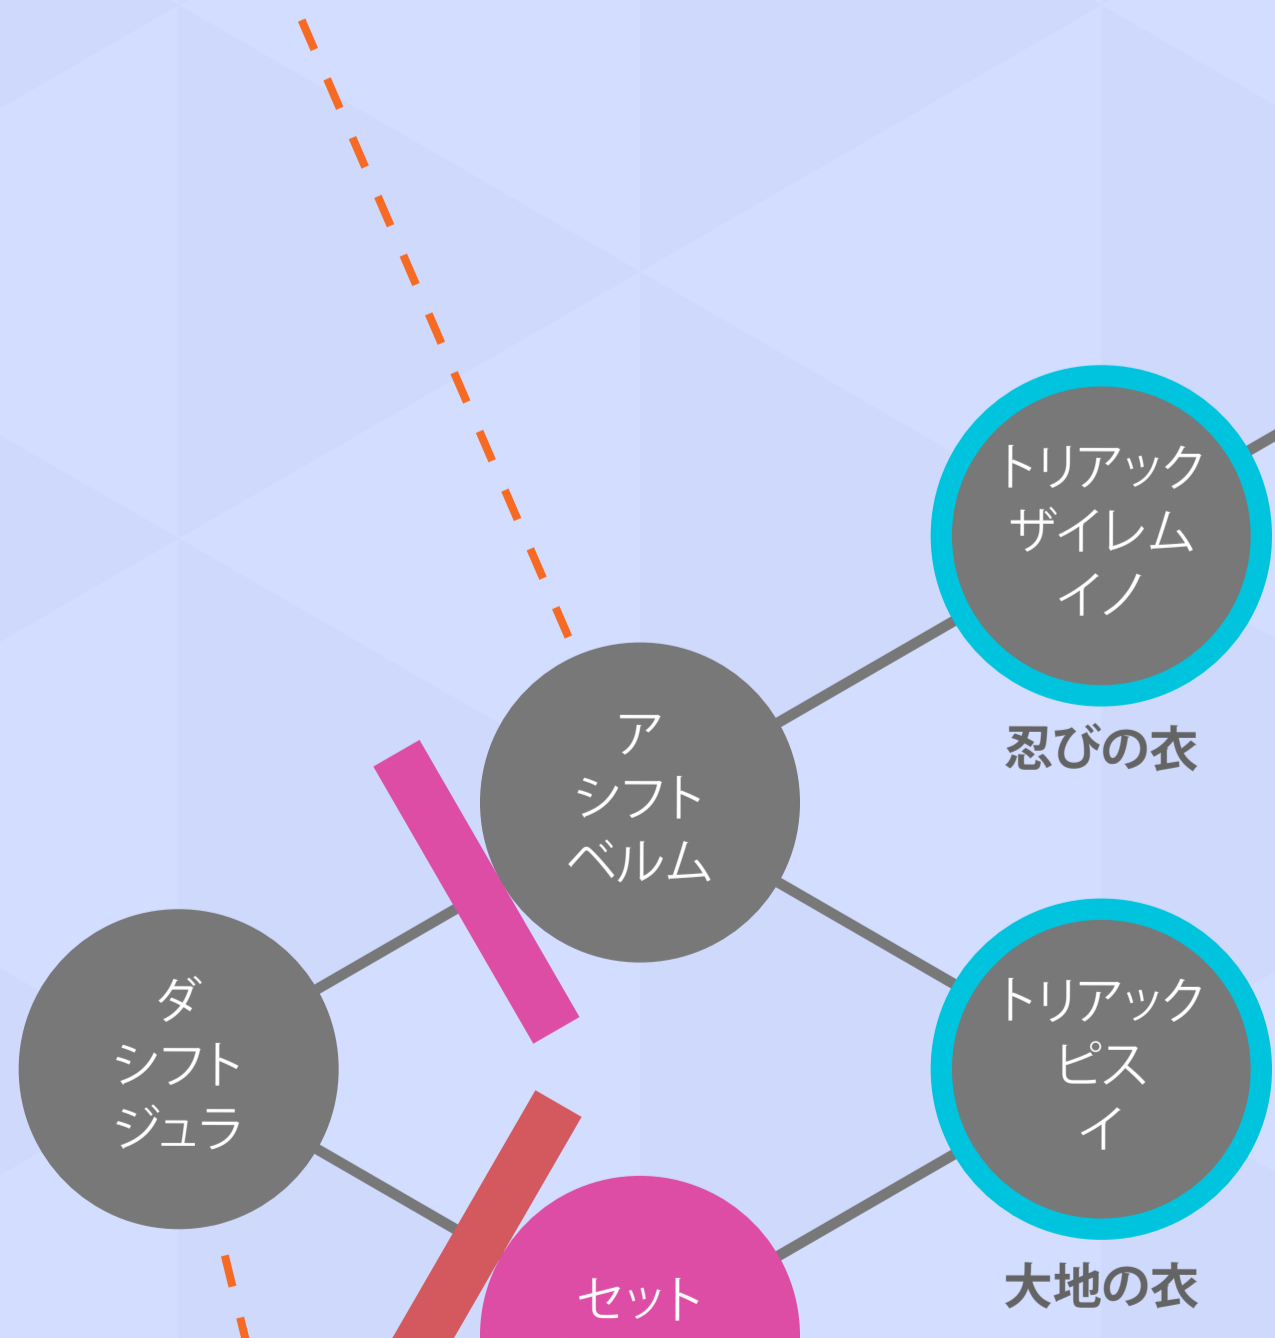

カンブル

結構見やすいクリスタル
グランデのマップ

v2.0.1

FFXII THE ZODIAC AGE 対応版

- ボス
- トレジャー

オールドビ

シルレル

デボン

カポニフ

ベルム

トリアック

ジュラ

方角と距離

中心に近い距離から「ピス」「ザイレム」「フロウエン」
となる。また、12の英語由来の方角名がつく。

ピス	pith	髓
ザイレム	xylem	木部
フロウエン	phloem	篩部(樹皮)

階層

地質時代の名称がつけられている。下から上に向かって新しい時代になっている。

カンブリア紀	カンブル
オルドビス紀	オルドビ
シルル紀	シルル
デボン紀	デボン
石炭紀 Carboniferous	カポニフ
ペルム紀	ベルム
三畳紀 Triassic	トリアック
ジュラ紀	ジュラ

ゲート・制御装置

ゲートと制御装置のエリア名には、黄道十二星座の名前がつけられている。

● アリエス	Aries	牡羊座	● リーブラ	Libra	天秤座
● タウロス	Taurus	牡牛座	● スコーピオ	Scirpio	蠍座
● ジェミニ	Gemini	双子座	● サジタリウス	Sagittarius	射手座
● キャンサー	Cancer	蟹座	● カプリコーン	Capricorn	山羊座
● レオ	Leo	獅子座	● アクエリアス	Aquarius	水瓶座
● ヴァルゴ	Virgo	乙女座	● パイシーズ	Pisces	魚座

転送装置

階層を移動するには、転送装置を使う。上位の階層へ移動する転送装置のあるエリア名は「ア・シフト」からはじまり、下位の階層へ移動する転送装置のあるエリア名は「ダ・シフト」からはじまる。語源はもちろんUp, Down, Shiftである。続いて、転送先の階層名がつく。また、末尾にユニーク名が付くことがある。命名規則が不明のため、ユニーク(一意の)名とする。

エリア名 命名規則のまとめ

■パターン1 - 方角と距離