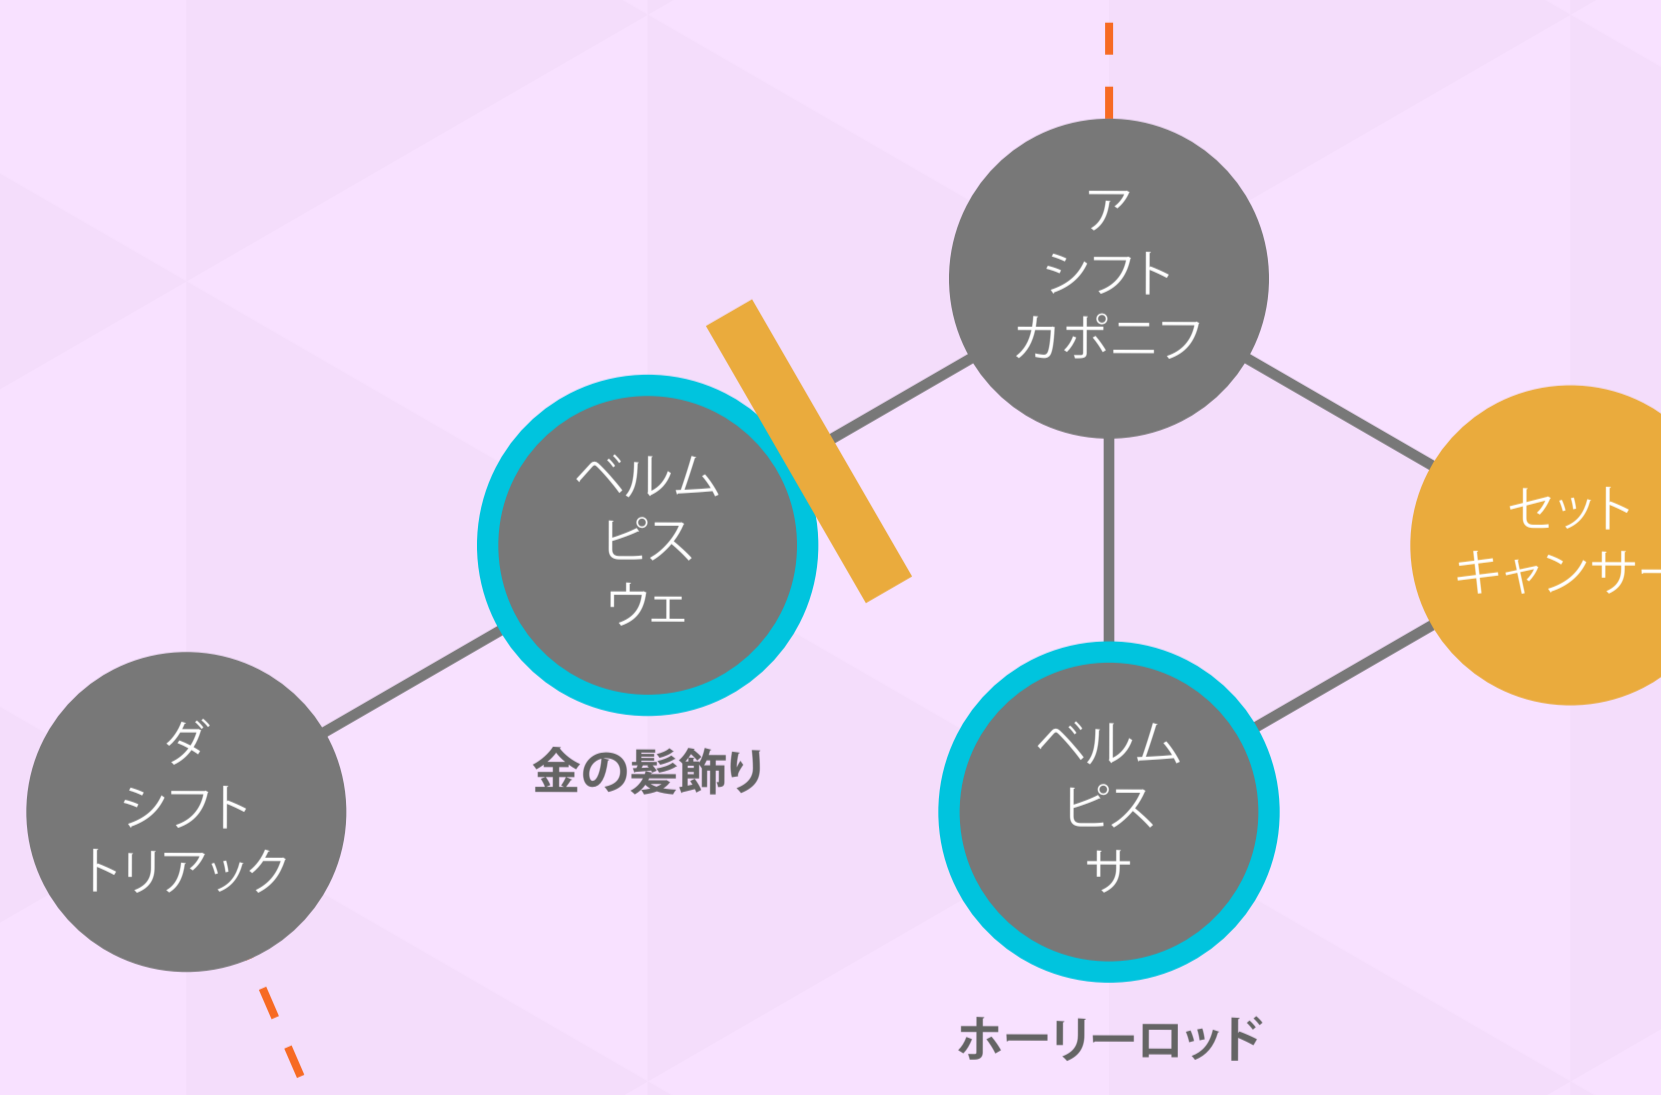

カンブル

結構見やすいクリスタル
グランデのマップ

v2.0.1

FFXII THE ZODIAC AGE 対応版

- ボス
- トレジャー

オールドビ

シルレル

デボン

カポニフ

ベルム

トリアック

ジュラ

方角と距離

中心に近い距離から「ピス」「ザイレム」「フロウエン」
となる。また、12の英語由来の方角名がつく。

ピス	pith	髓
ザイレム	xylem	木部
フロウエン	phloem	篩部(樹皮)

階層

地質時代の名称がつけられている。下から上に向かって新しい時代になっている。

カンブリア紀	カンブル
オルドビス紀	オルドビ
シルル紀	シルル
デボン紀	デボン
石炭紀 Carboniferous	カポニフ
ペルム紀	ベルム
三畳紀 Triassic	トリアック
ジュラ紀	ジュラ

ゲート・制御装置

ゲートと制御装置のエリア名には、黄道十二星座の名前がつけられている。

● アリエス	Aries	牡羊座	● リーブラ	Libra	天秤座
● タウロス	Taurus	牡牛座	● スコーピオ	Scirpio	蠍座
● ジェミニ	Gemini	双子座	● サジタリウス	Sagittarius	射手座
● キャンサー	Cancer	蟹座	● カプリコーン	Capricorn	山羊座
● レオ	Leo	獅子座	● アクエリアス	Aquarius	水瓶座
● ヴァルゴ	Virgo	乙女座	● パイシーズ	Pisces	魚座

転送装置

階層を移動するには、転送装置を使う。上位の階層へ移動する転送装置のあるエリア名は「ア・シフト」からはじまり、下位の階層へ移動する転送装置のあるエリア名は「ダ・シフト」からはじまる。語源はもちろんUp, Down, Shiftである。続いて、転送先の階層名がつく。また、末尾にユニーク名が付くことがある。命名規則が不明のため、ユニーク(一意の)名とする。

エリア名 命名規則のまとめ

■パターン1 - 方角と距離