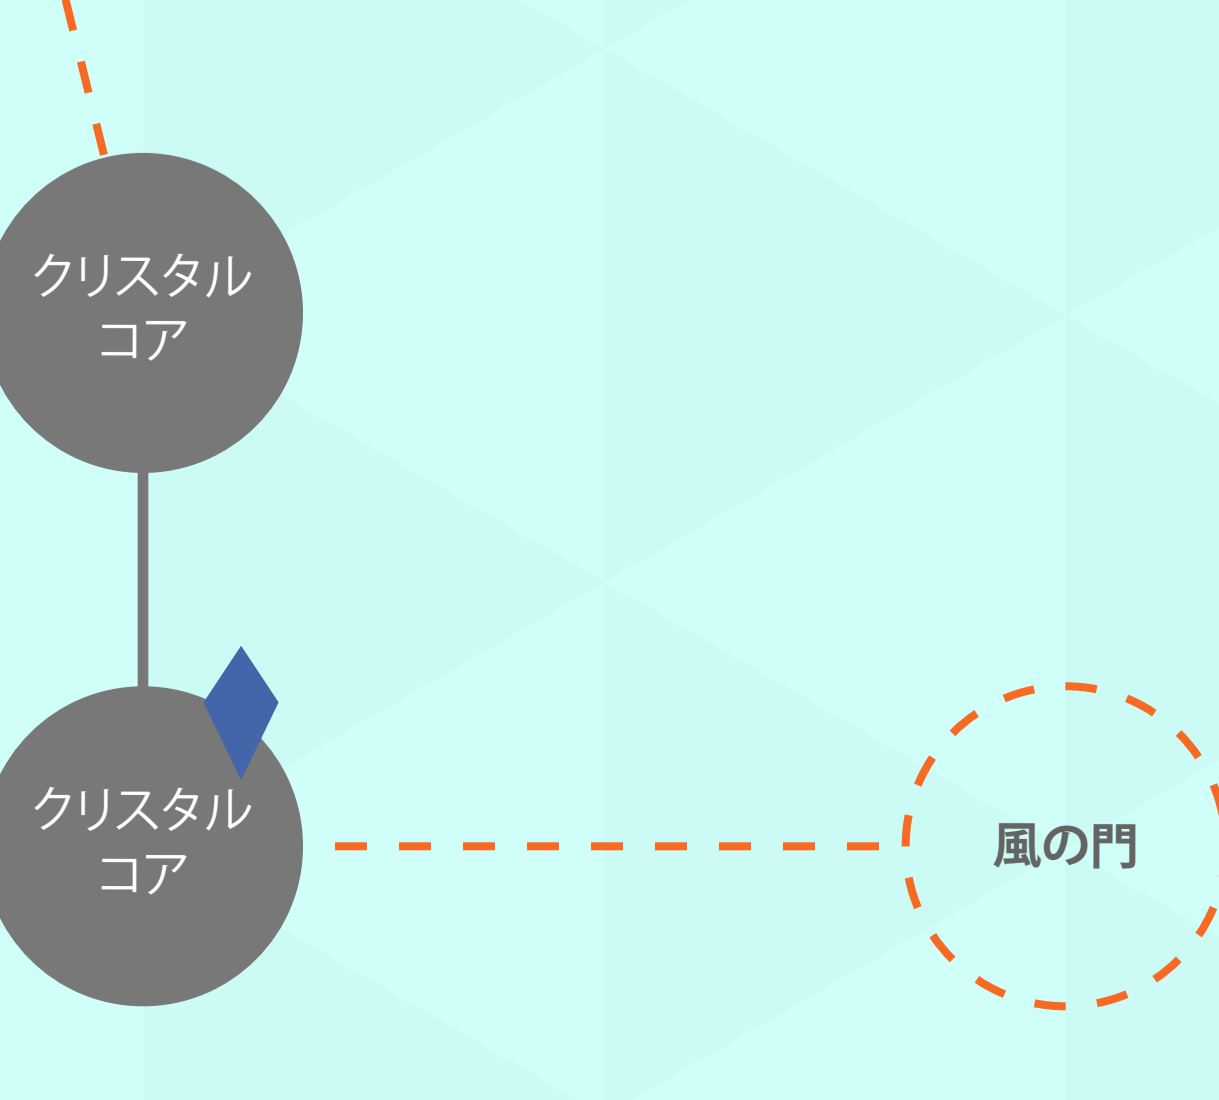

カポニフ

ベルム

トリアック

ジュラ

方角と距離

中心に近い距離から「ピス」「ザイレム」「フロウエン」
となる。また、12の英語由来の方角名がつく。

ピス	pith	髓
ザイレム	xylem	木部
フロウエン	phloem	篩部(樹皮)

階層

地質時代の名称がつけられている。下から上に向かって新しい時代になっている。

カンブリア紀	カンブル
オルドビス紀	オルドビ
シルル紀	シルル
デボン紀	デボン
石炭紀 Carboniferous	カポニフ
ペルム紀	ベルム
三畳紀 Triassic	トリアック
ジュラ紀	ジュラ

ゲート・制御装置

ゲートと制御装置のエリア名には、黄道十二星座の名前がつけられている。

● アリエス	Aries	牡羊座	● リーブラ	Libra	天秤座
● タウロス	Taurus	牡牛座	● スコーピオ	Scirpio	蠍座
● ジェミニ	Gemini	双子座	● サジタリウス	Sagittarius	射手座
● キャンサー	Cancer	蟹座	● カプリコーン	Capricorn	山羊座
● レオ	Leo	獅子座	● アクエリアス	Aquarius	水瓶座
● ヴァルゴ	Virgo	乙女座	● パイシーズ	Pisces	魚座

転送装置

階層を移動するには、転送装置を使う。上位の階層へ移動する転送装置のあるエリア名は「ア・シフト」からはじまり、下位の階層へ移動する転送装置のあるエリア名は「ダ・シフト」からはじまる。語源はもちろんUp, Down, Shiftである。続いて、転送先の階層名がつく。また、末尾にユニーク名が付くことがある。命名規則が不明のため、ユニーク(一意の)名とする。

エリア名 命名規則のまとめ

■パターン1 - 方角と距離