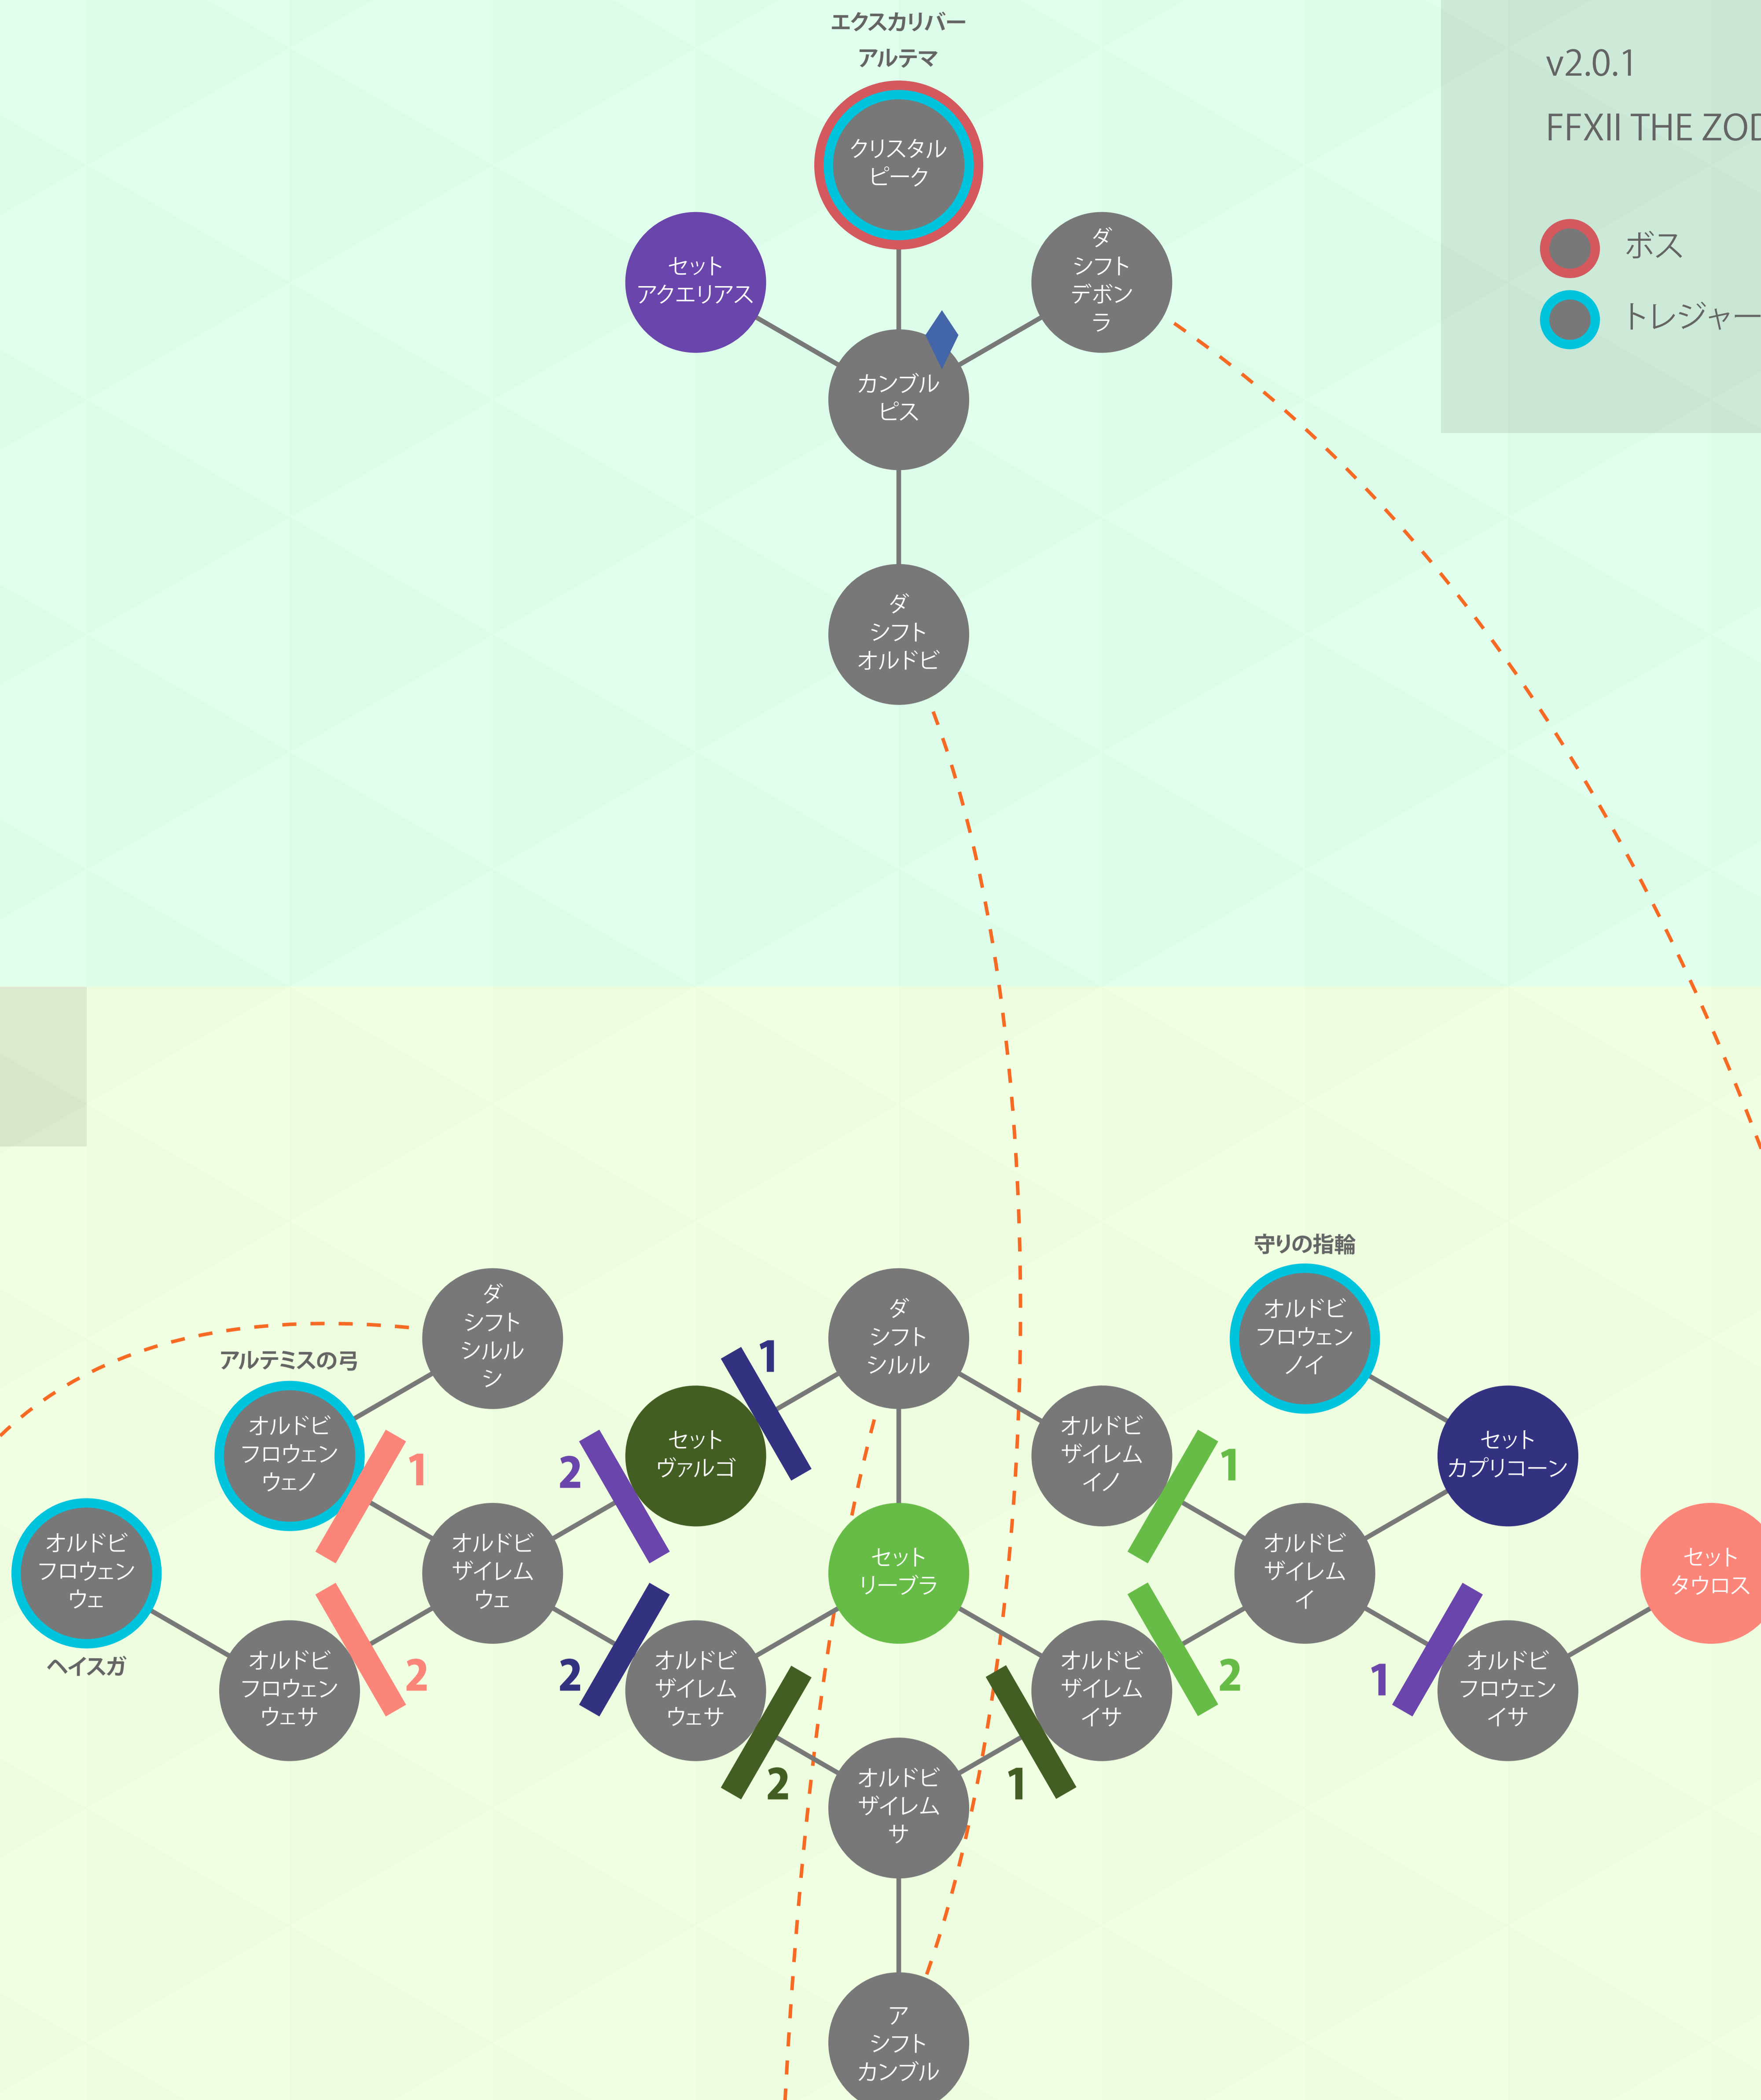

カンブル

結構見やすいクリスタル
グランデのマップ

v2.0.1

FFXII THE ZODIAC AGE 対応版

- ボス
- トレジャー

オールドビ

シルレル

デボン

カポニフ

ベルム

トリアック

ジュラ

方角と距離

中心に近い距離から「ピス」「ザイレム」「フロウエン」
となる。また、12の英語由来の方角名がつく。

ピス	pith	髓
ザイレム	xylem	木部
フロウエン	phloem	篩部(樹皮)

階層

地質時代の名称がつけられている。下から上に向かって新しい時代になっている。

カンブリア紀	カンブル
オルドビス紀	オルドビ
シルル紀	シルル
デボン紀	デボン
石炭紀 Carboniferous	カポニフ
ペルム紀	ベルム
三畳紀 Triassic	トリアック
ジュラ紀	ジュラ

ゲート・制御装置

ゲートと制御装置のエリア名には、黄道十二星座の名前がつけられている。

● アリエス	Aries	牡羊座	● リーブラ	Libra	天秤座
● タウロス	Taurus	牡牛座	● スコーピオ	Scirpio	蠍座
● ジェミニ	Gemini	双子座	● サジタリウス	Sagittarius	射手座
● キャンサー	Cancer	蟹座	● カプリコーン	Capricorn	山羊座
● レオ	Leo	獅子座	● アクエリアス	Aquarius	水瓶座
● ヴァルゴ	Virgo	乙女座	● パイシーズ	Pisces	魚座

転送装置

階層を移動するには、転送装置を使う。上位の階層へ移動する転送装置のあるエリア名は「ア・シフト」からはじまり、下位の階層へ移動する転送装置のあるエリア名は「ダ・シフト」からはじまる。語源はもちろんUp, Down, Shiftである。続いて、転送先の階層名がつく。また、末尾にユニーク名が付くことがある。命名規則が不明のため、ユニーク(一意の)名とする。

エリア名 命名規則のまとめ

■パターン1 - 方角と距離