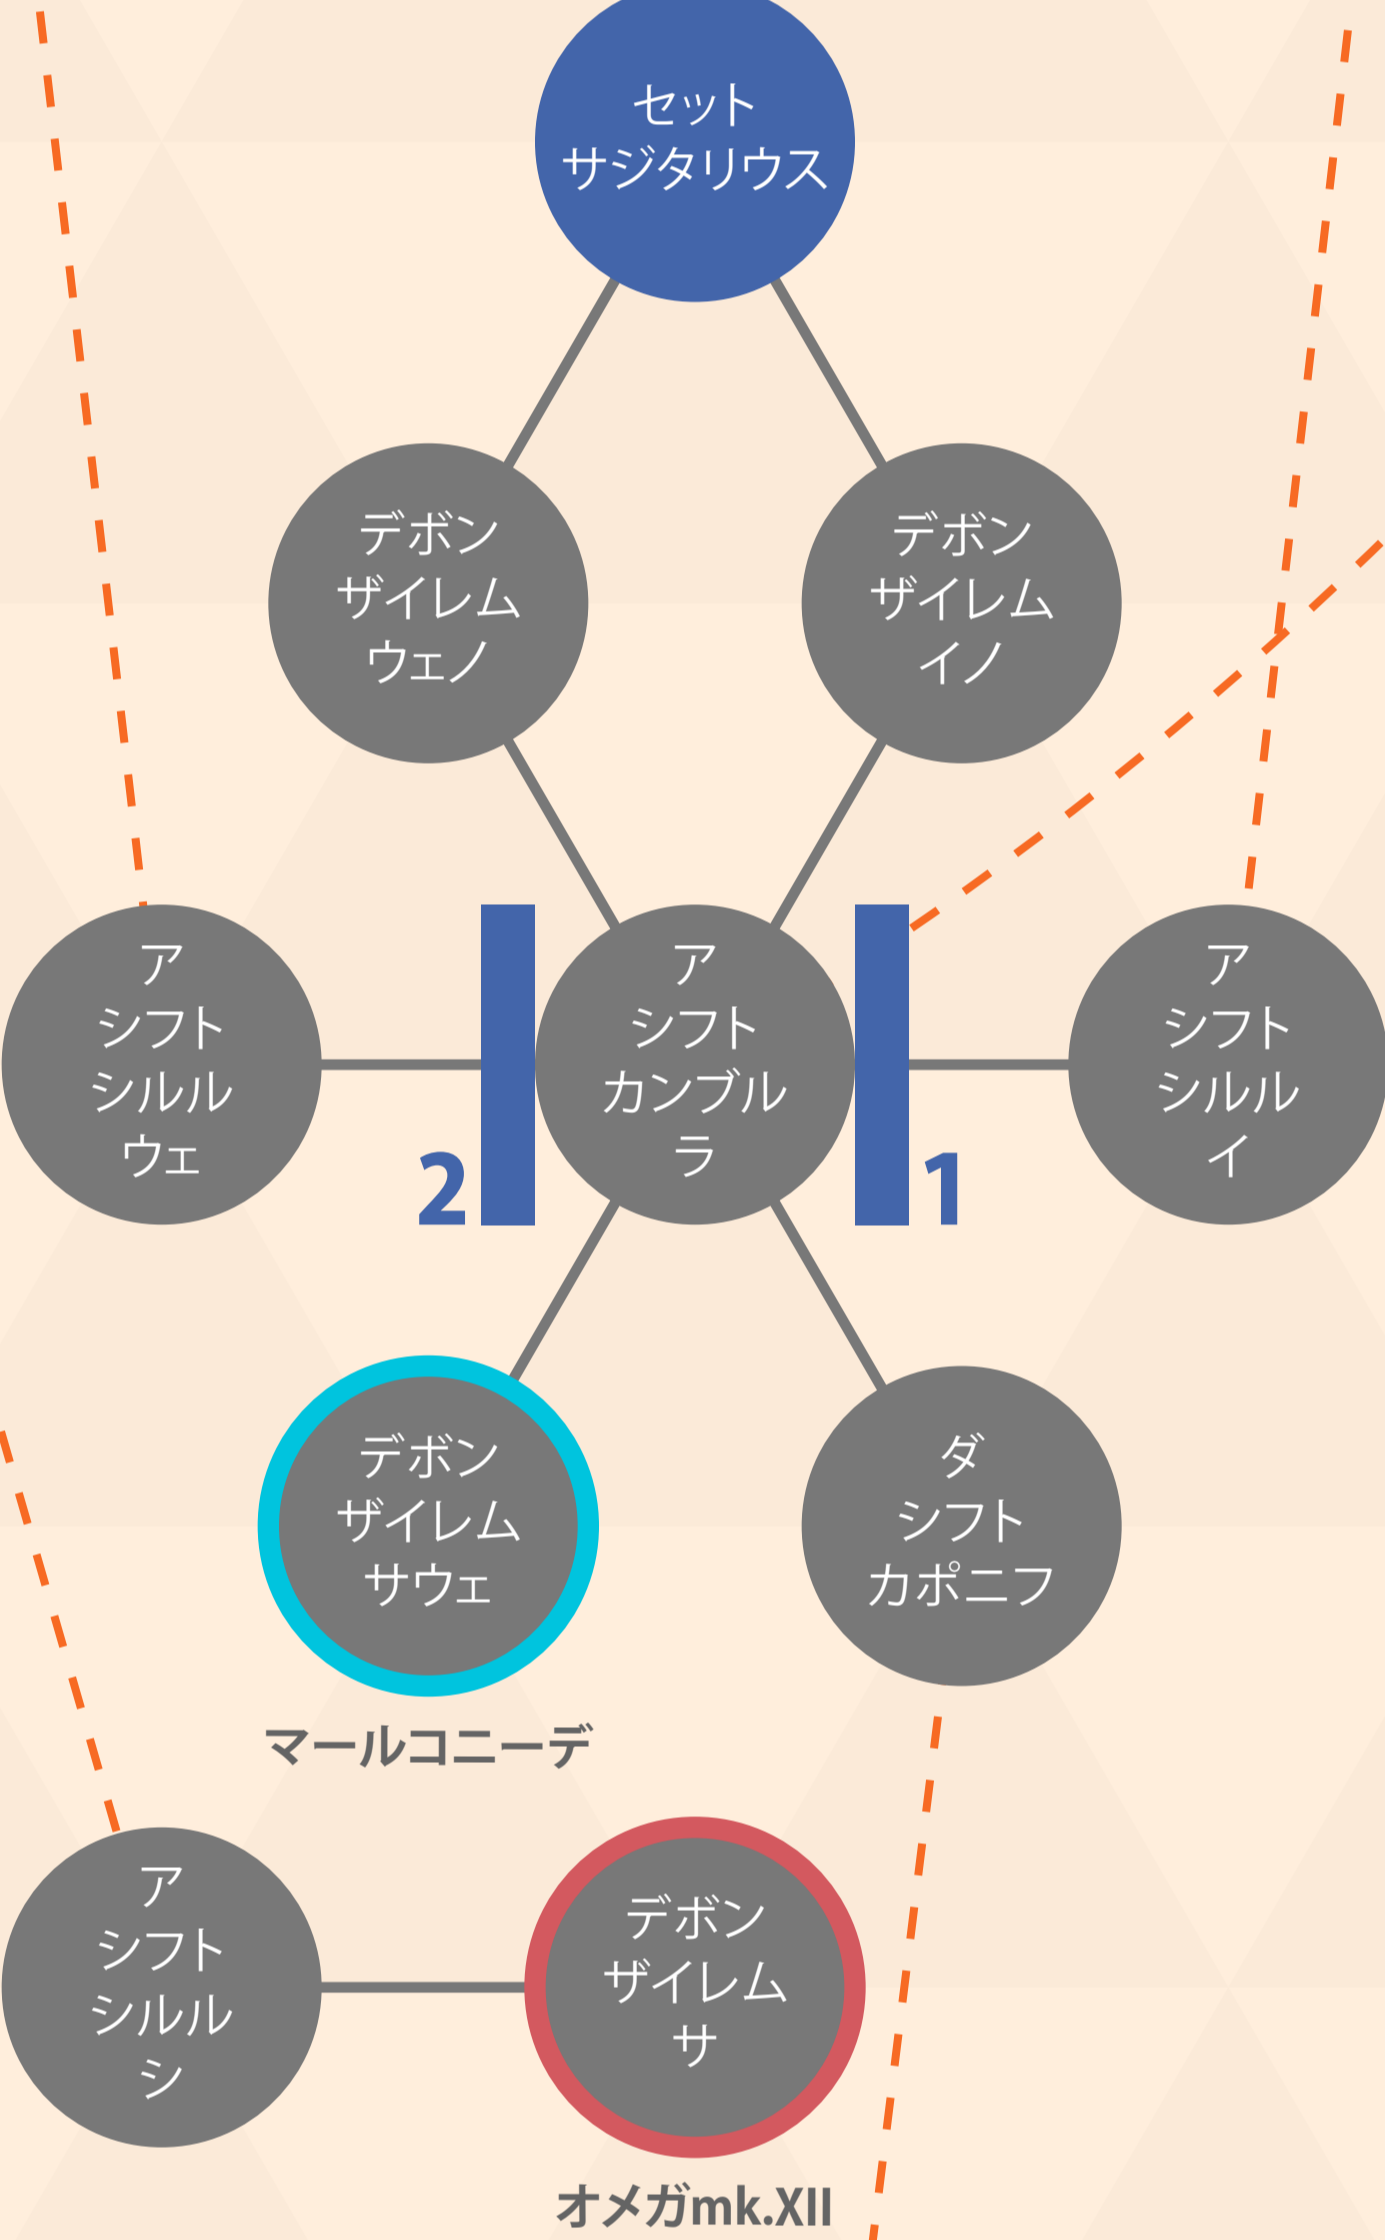

カンブル

結構見やすいクリスタル
グランデのマップ

v2.0.1

FFXII THE ZODIAC AGE 対応版

- ボス
- トレジャー

オールドビ

シルレル

デボン

カポニフ

ベルム

トリアック

ジュラ

方角と距離

中心に近い距離から「ピス」「ザイレム」「フロウエン」
となる。また、12の英語由来の方角名がつく。

ピス	pith	髓
ザイレム	xylem	木部
フロウエン	phloem	篩部(樹皮)

階層

地質時代の名称がつけられている。下から上に向かって新しい時代になっている。

カンブリア紀	カンブル
オルドビス紀	オルドビ
シルル紀	シルル
デボン紀	デボン
石炭紀 Carboniferous	カポニフ
ペルム紀	ベルム
三畳紀 Triassic	トリアック
ジュラ紀	ジュラ

ゲート・制御装置

ゲートと制御装置のエリア名には、黄道十二星座の名前がつけられている。

● アリエス	Aries	牡羊座	● リーブラ	Libra	天秤座
● タウロス	Taurus	牡牛座	● スコーピオ	Scirpio	蠍座
● ジェミニ	Gemini	双子座	● サジタリウス	Sagittarius	射手座
● キャンサー	Cancer	蟹座	● カプリコーン	Capricorn	山羊座
● レオ	Leo	獅子座	● アクエリアス	Aquarius	水瓶座
● ヴァルゴ	Virgo	乙女座	● パイシーズ	Pisces	魚座

転送装置

階層を移動するには、転送装置を使う。上位の階層へ移動する転送装置のあるエリア名は「ア・シフト」からはじまり、下位の階層へ移動する転送装置のあるエリア名は「ダ・シフト」からはじまる。語源はもちろんUp, Down, Shiftである。続いて、転送先の階層名がつく。また、末尾にユニーク名が付くことがある。命名規則が不明のため、ユニーク(一意の)名とする。

エリア名 命名規則のまとめ

■パターン1 - 方角と距離