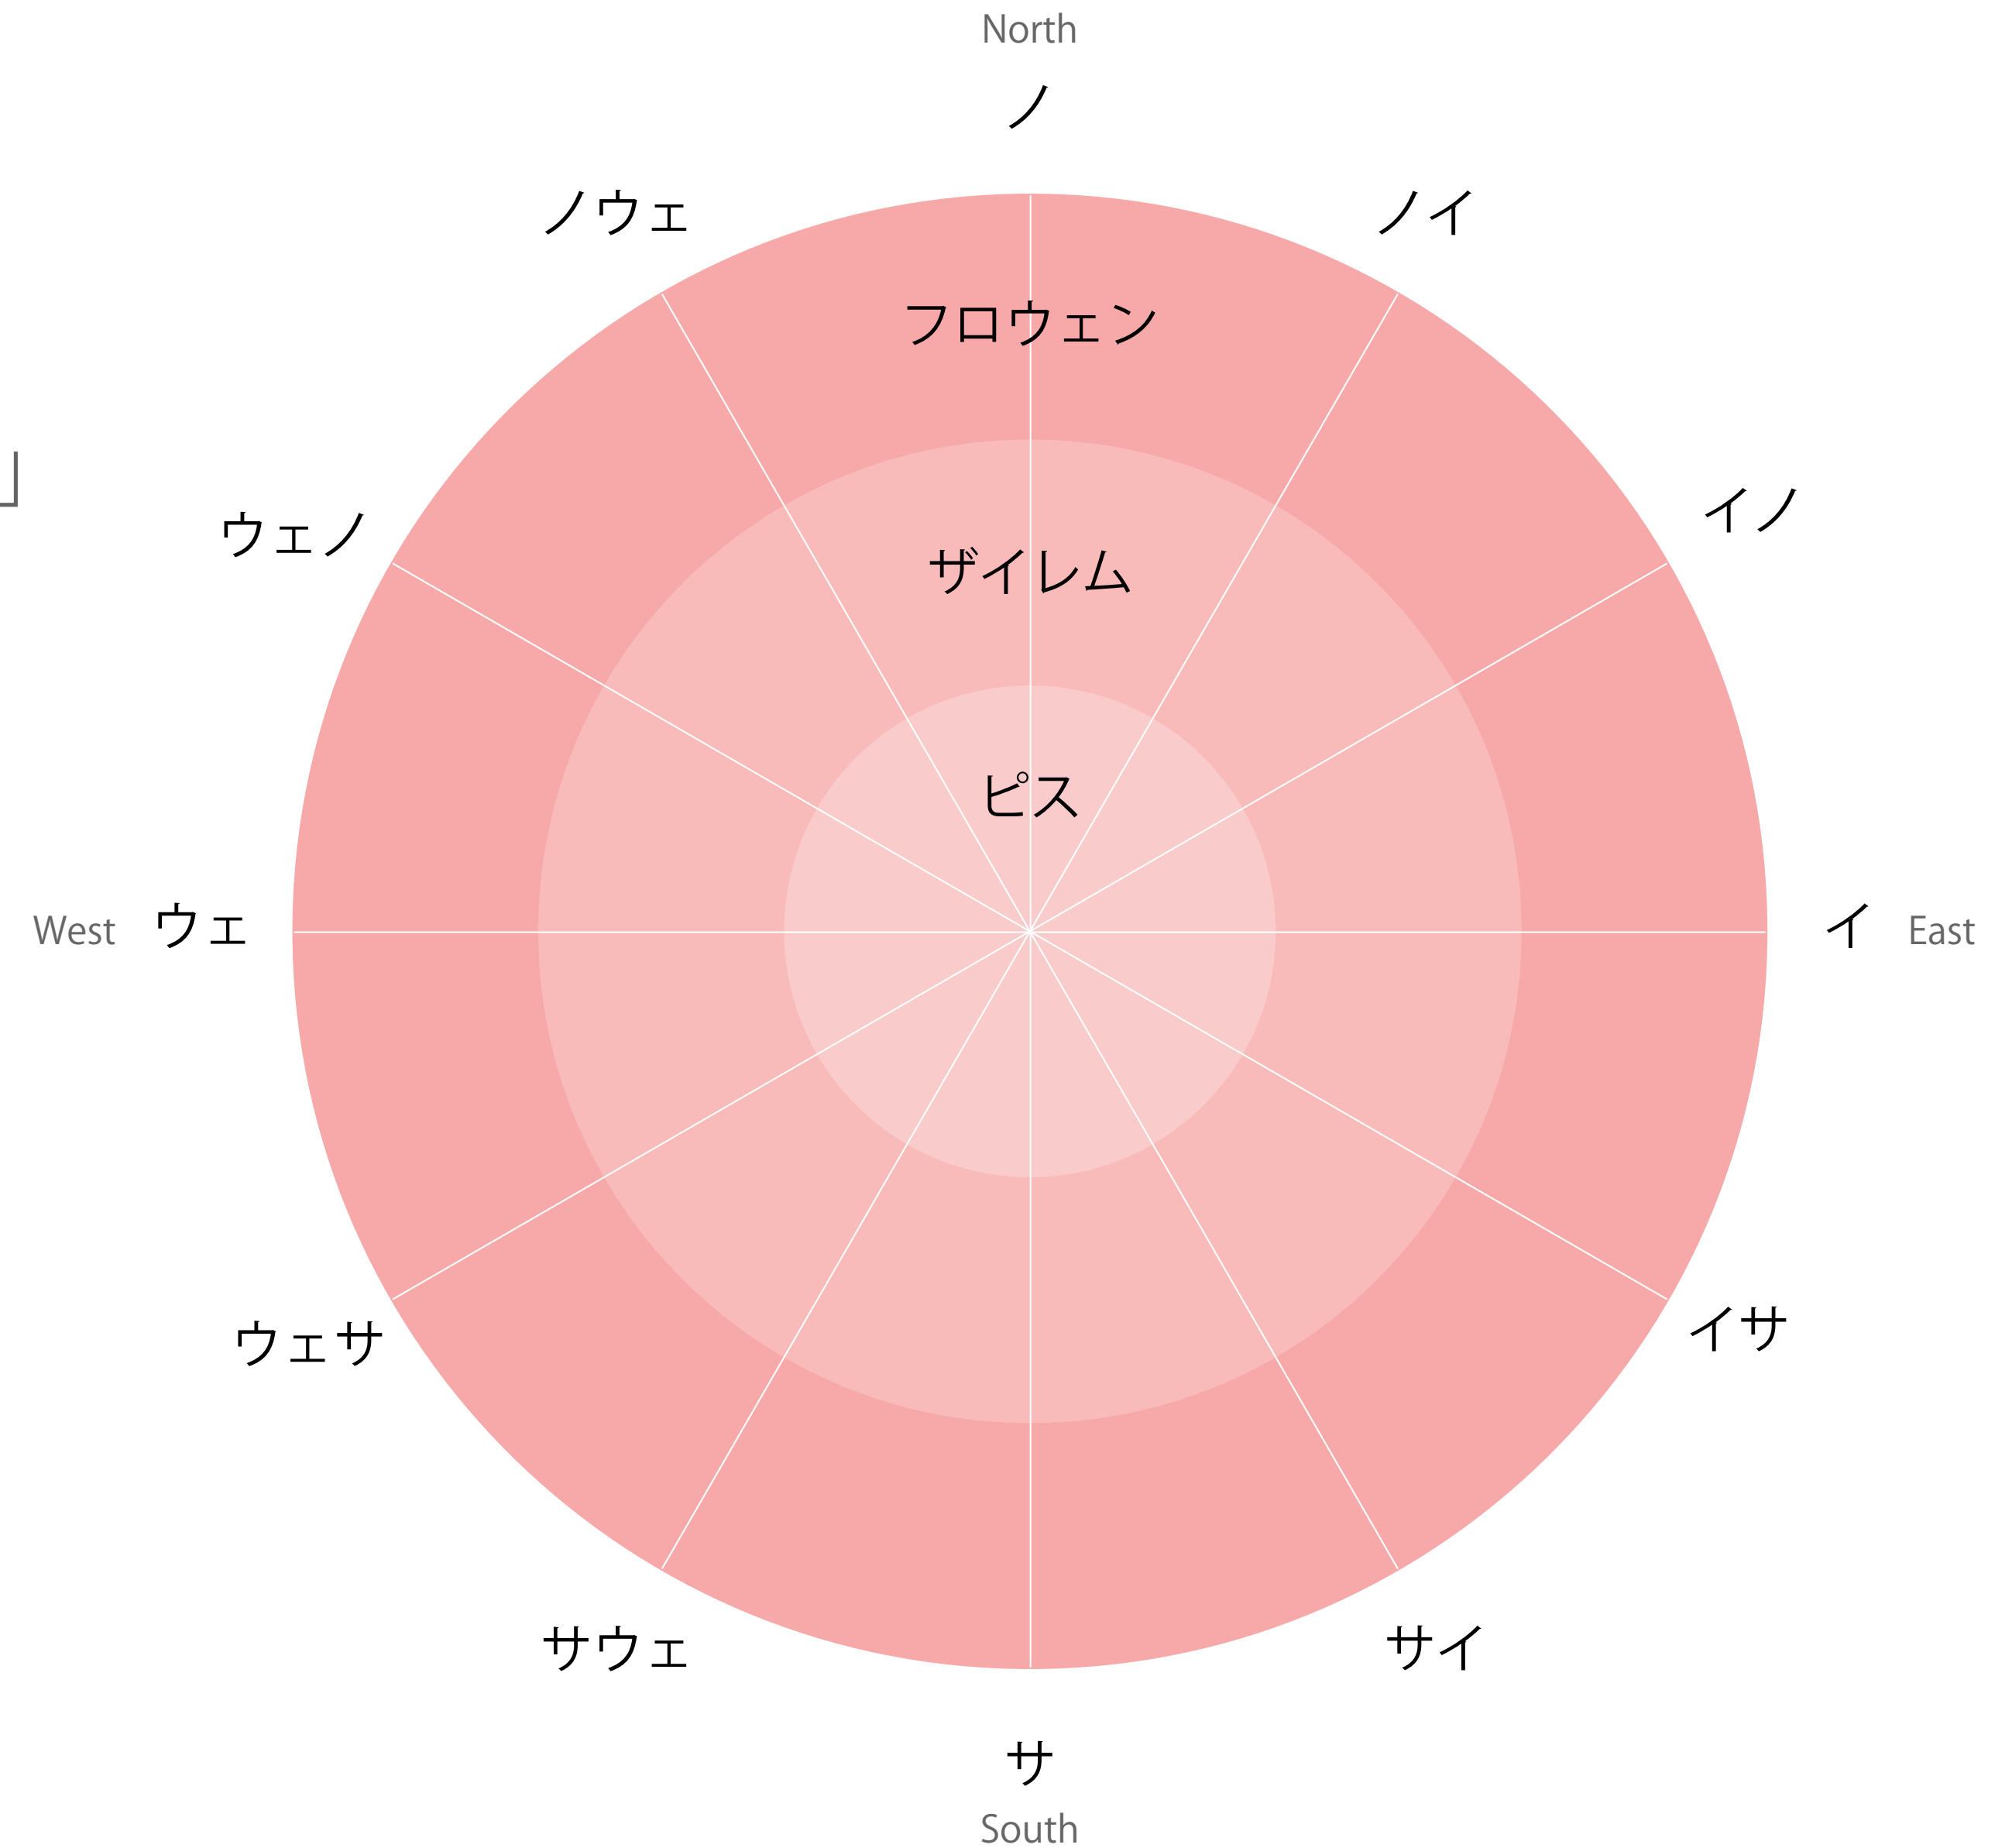

カンブル

結構見やすいクリスタル
グランデのマップ

v2.0.1

FFXII THE ZODIAC AGE 対応版

- ボス
- トレジャー

オールドビ

シルレル

デボン

カポニフ

ベルム

トリアック

ジュラ

方角と距離

中心に近い距離から「ピス」「ザイレム」「フロウエン」
となる。また、12の英語由来の方角名がつく。

ピス	pith	髓
ザイレム	xylem	木部
フロウエン	phloem	篩部(樹皮)

階層

地質時代の名称がつけられている。下から上に向かって新しい時代になっている。

カンブリア紀	カンブル
オルドビス紀	オルドビ
シルル紀	シルル
デボン紀	デボン
石炭紀 Carboniferous	カポニフ
ペルム紀	ベルム
三畳紀 Triassic	トリアック
ジュラ紀	ジュラ

ゲート・制御装置

ゲートと制御装置のエリア名には、黄道十二星座の名前がつけられている。

● アリエス	Aries	牡羊座	● リーブラ	Libra	天秤座
● タウロス	Taurus	牡牛座	● スコーピオ	Scirpio	蠍座
● ジェミニ	Gemini	双子座	● サジタリウス	Sagittarius	射手座
● キャンサー	Cancer	蟹座	● カプリコーン	Capricorn	山羊座
● レオ	Leo	獅子座	● アクエリアス	Aquarius	水瓶座
● ヴァルゴ	Virgo	乙女座	● パイシーズ	Pisces	魚座