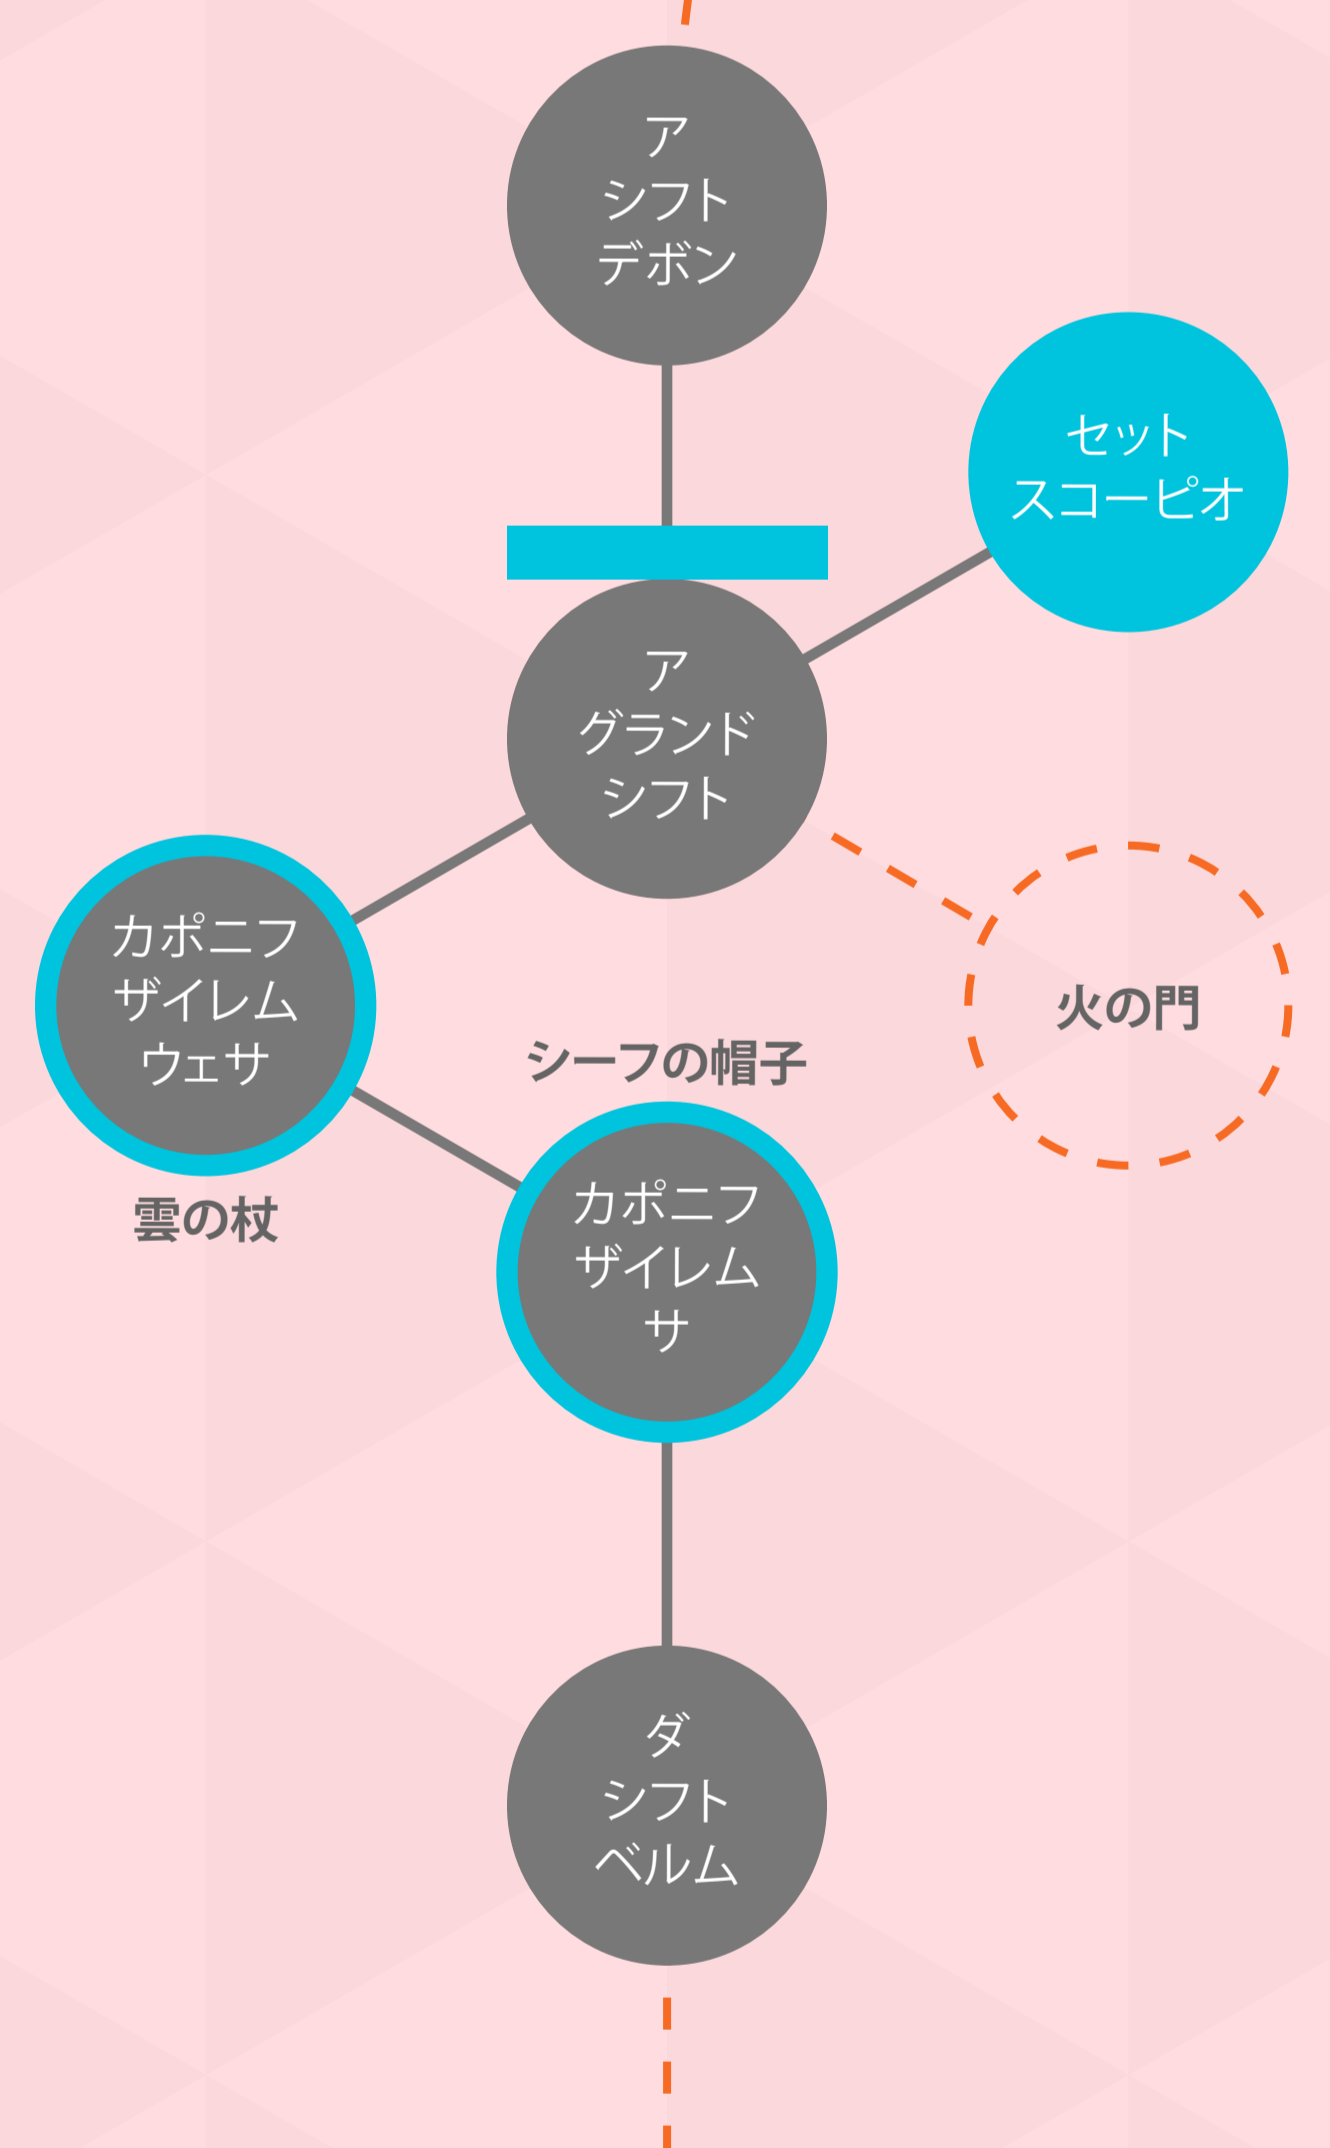

カンブル

結構見やすいクリスタル
グランデのマップ

v2.0.2

FFXII THE ZODIAC AGE 対応版

- ボス
- トレジャー

オールドビ

シルレル

デボン

カポニフ

ベルム

トリアック

ジュラ