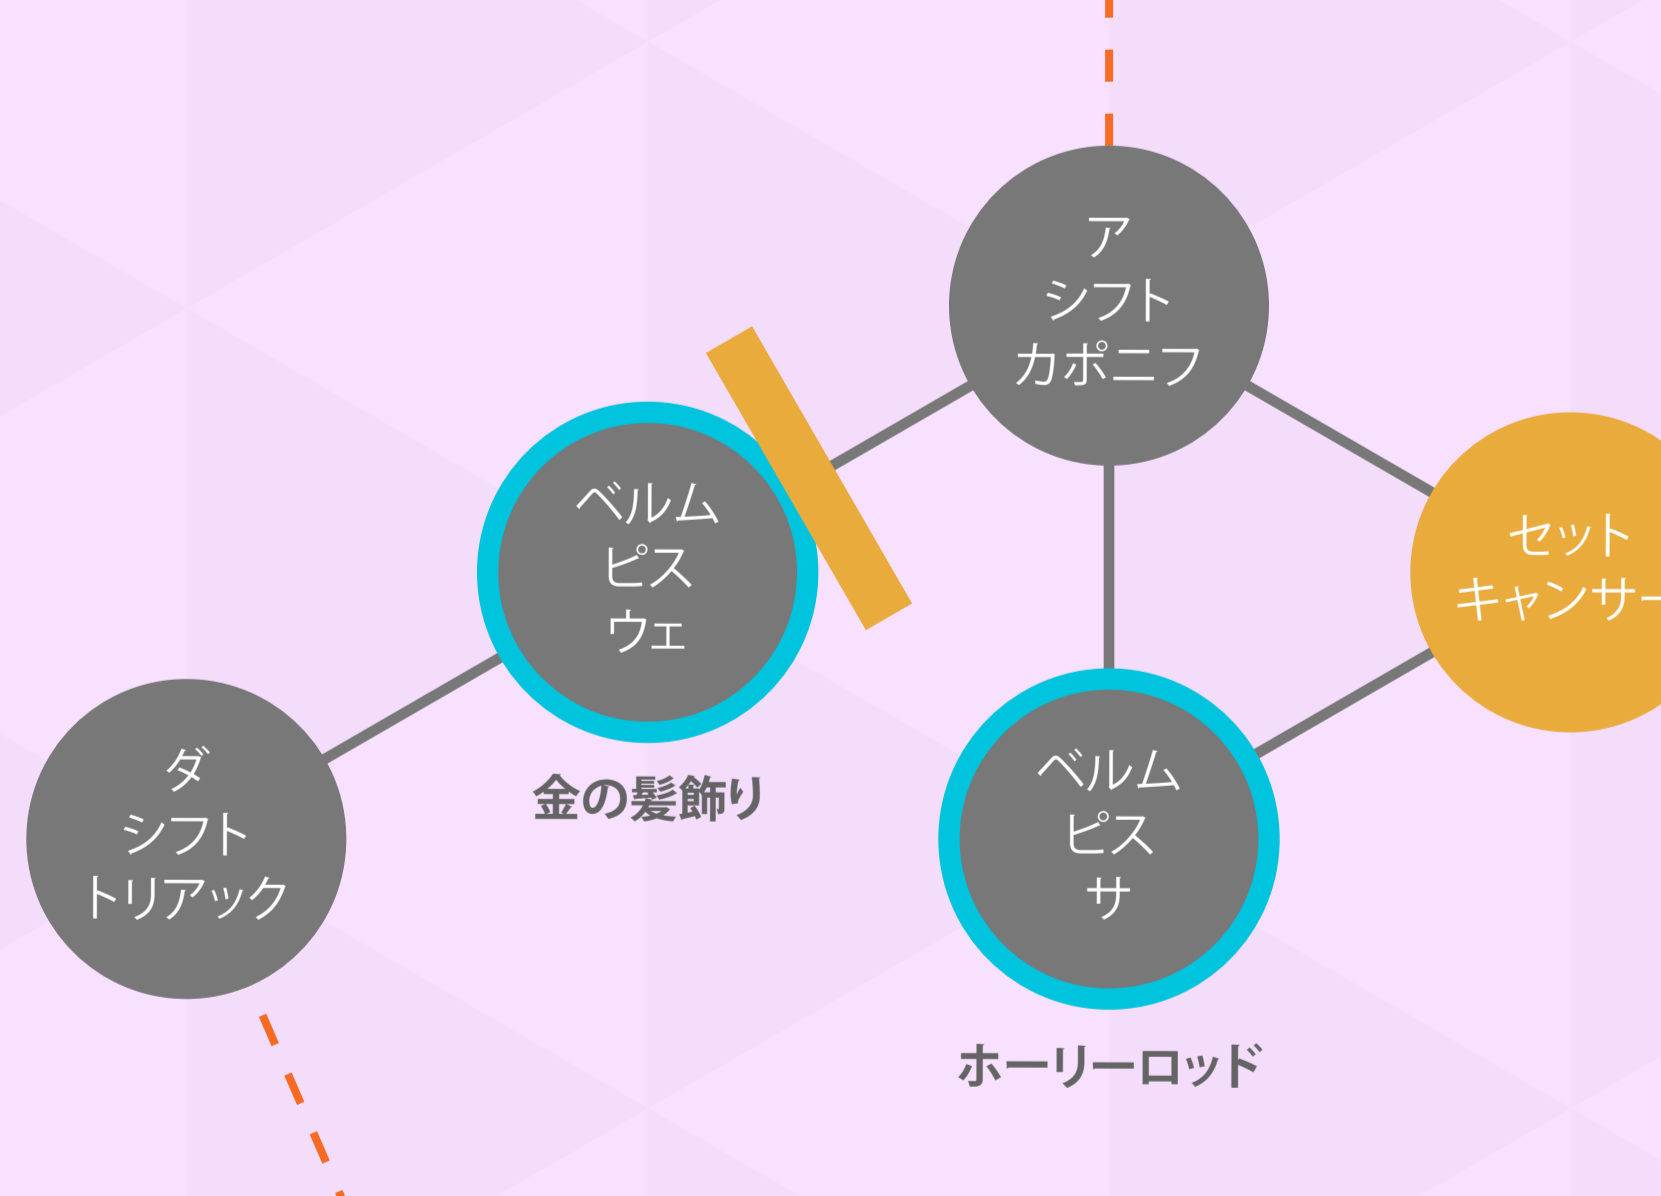

カンブル

結構見やすいクリスタル
グランデのマップ

v2.0.2

FFXII THE ZODIAC AGE 対応版

- ボス
- トレジャー

オールドビ

シルレル

デボン

カポニフ

ベルム

トリアック

ジュラ