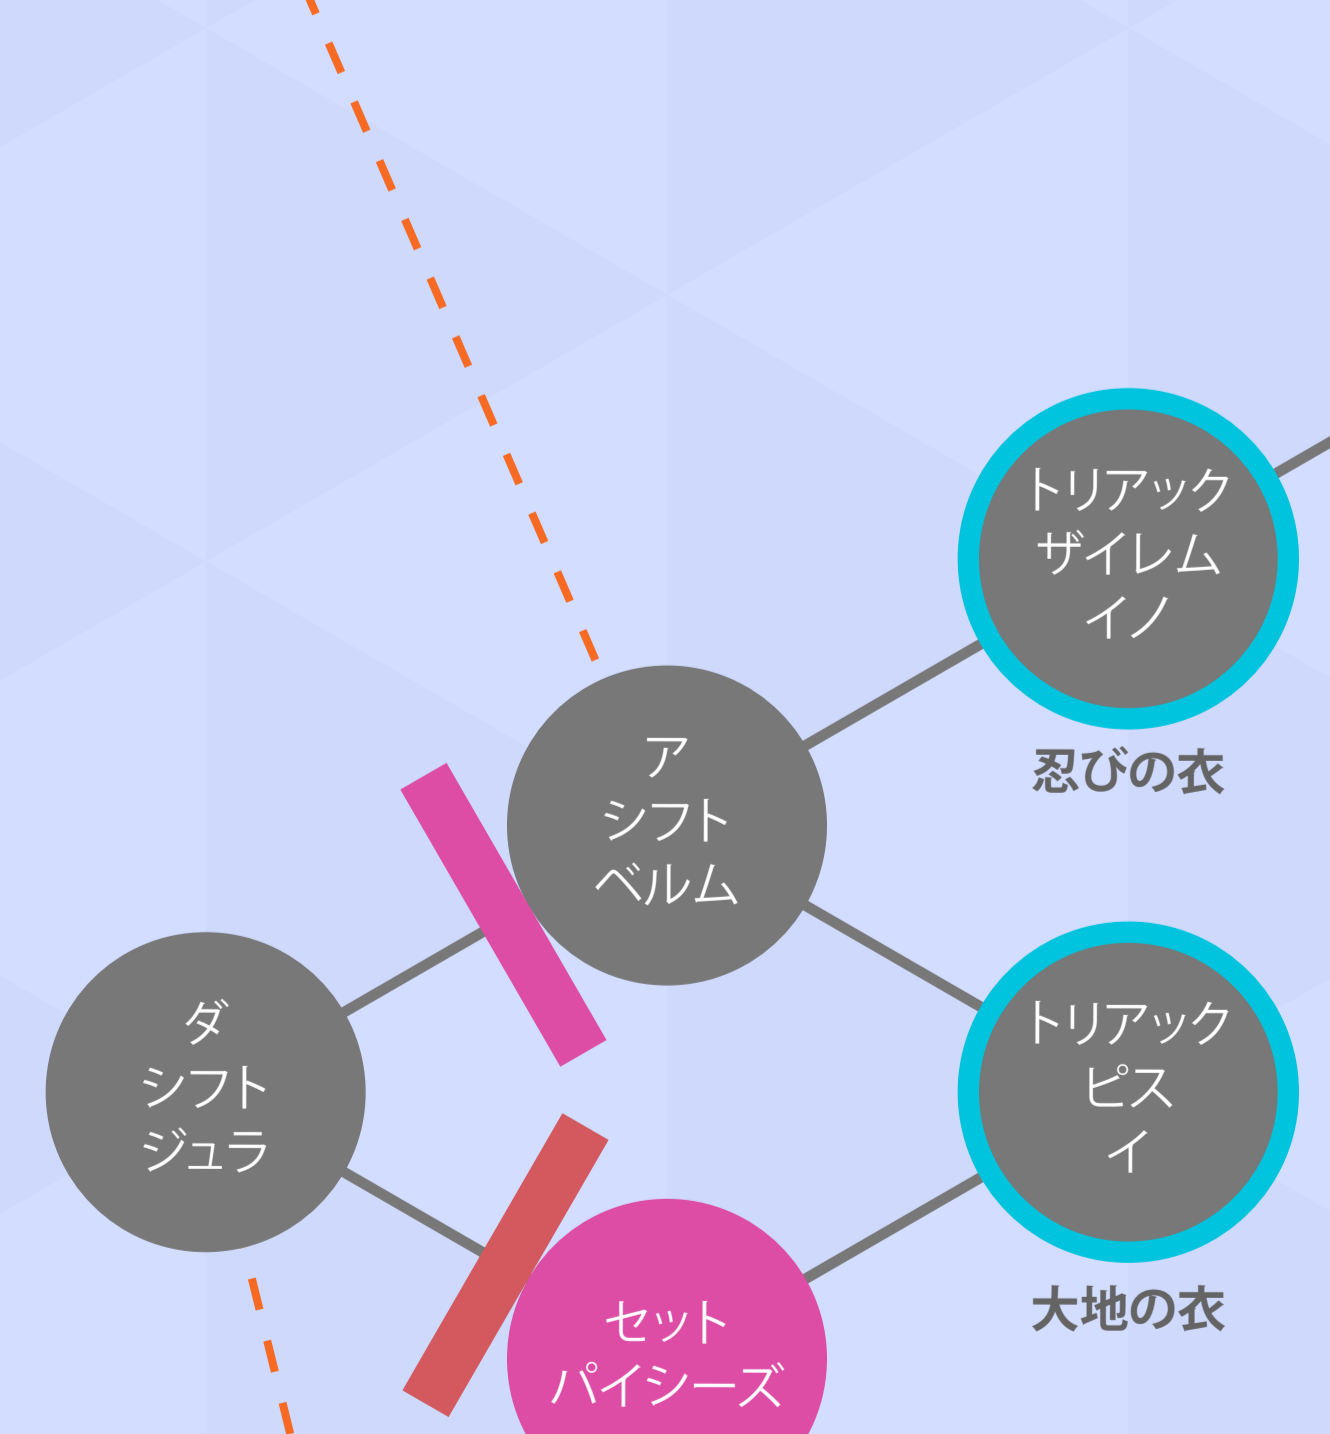

カンブル

結構見やすいクリスタル
グランデのマップ

v2.0.2

FFXII THE ZODIAC AGE 対応版

- ボス
- トレジャー

オールドビ

シルレル

デボン

カポニフ

ベルム

トリアック

ジュラ