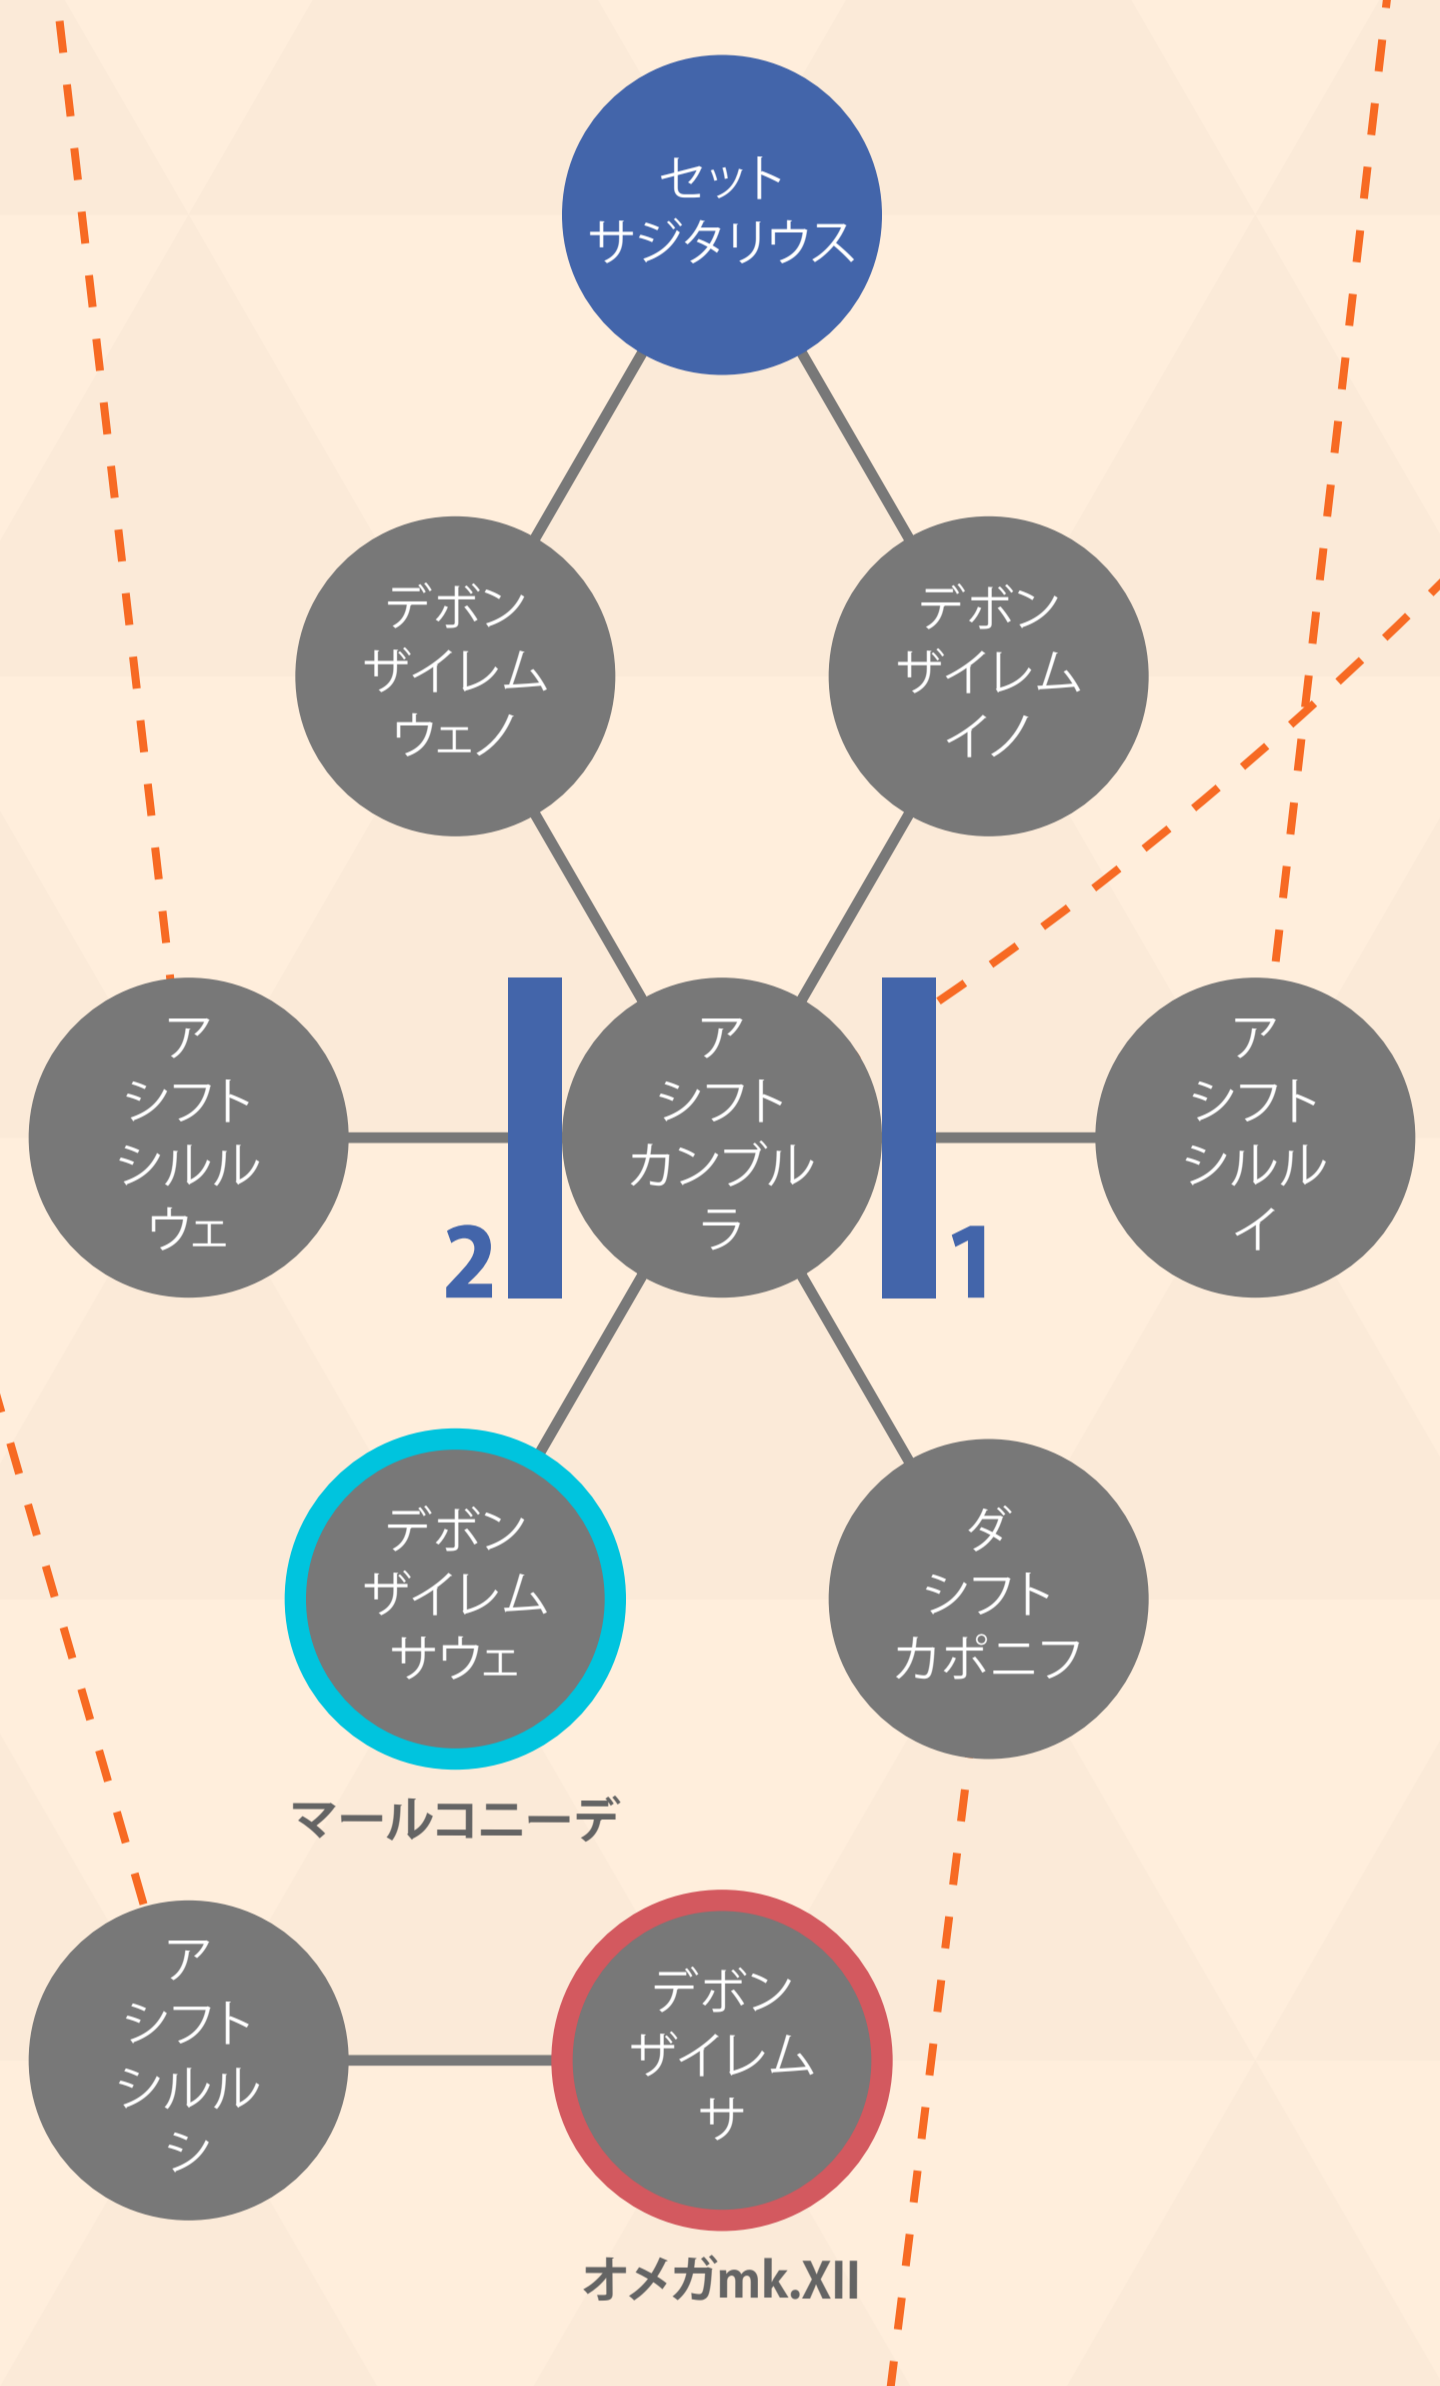

カンブル

結構見やすいクリスタル  
グランデのマップ

v2.0.2

FFXII THE ZODIAC AGE 対応版

- ボス
- トレジャー

オールドビ

シルレル

デボン