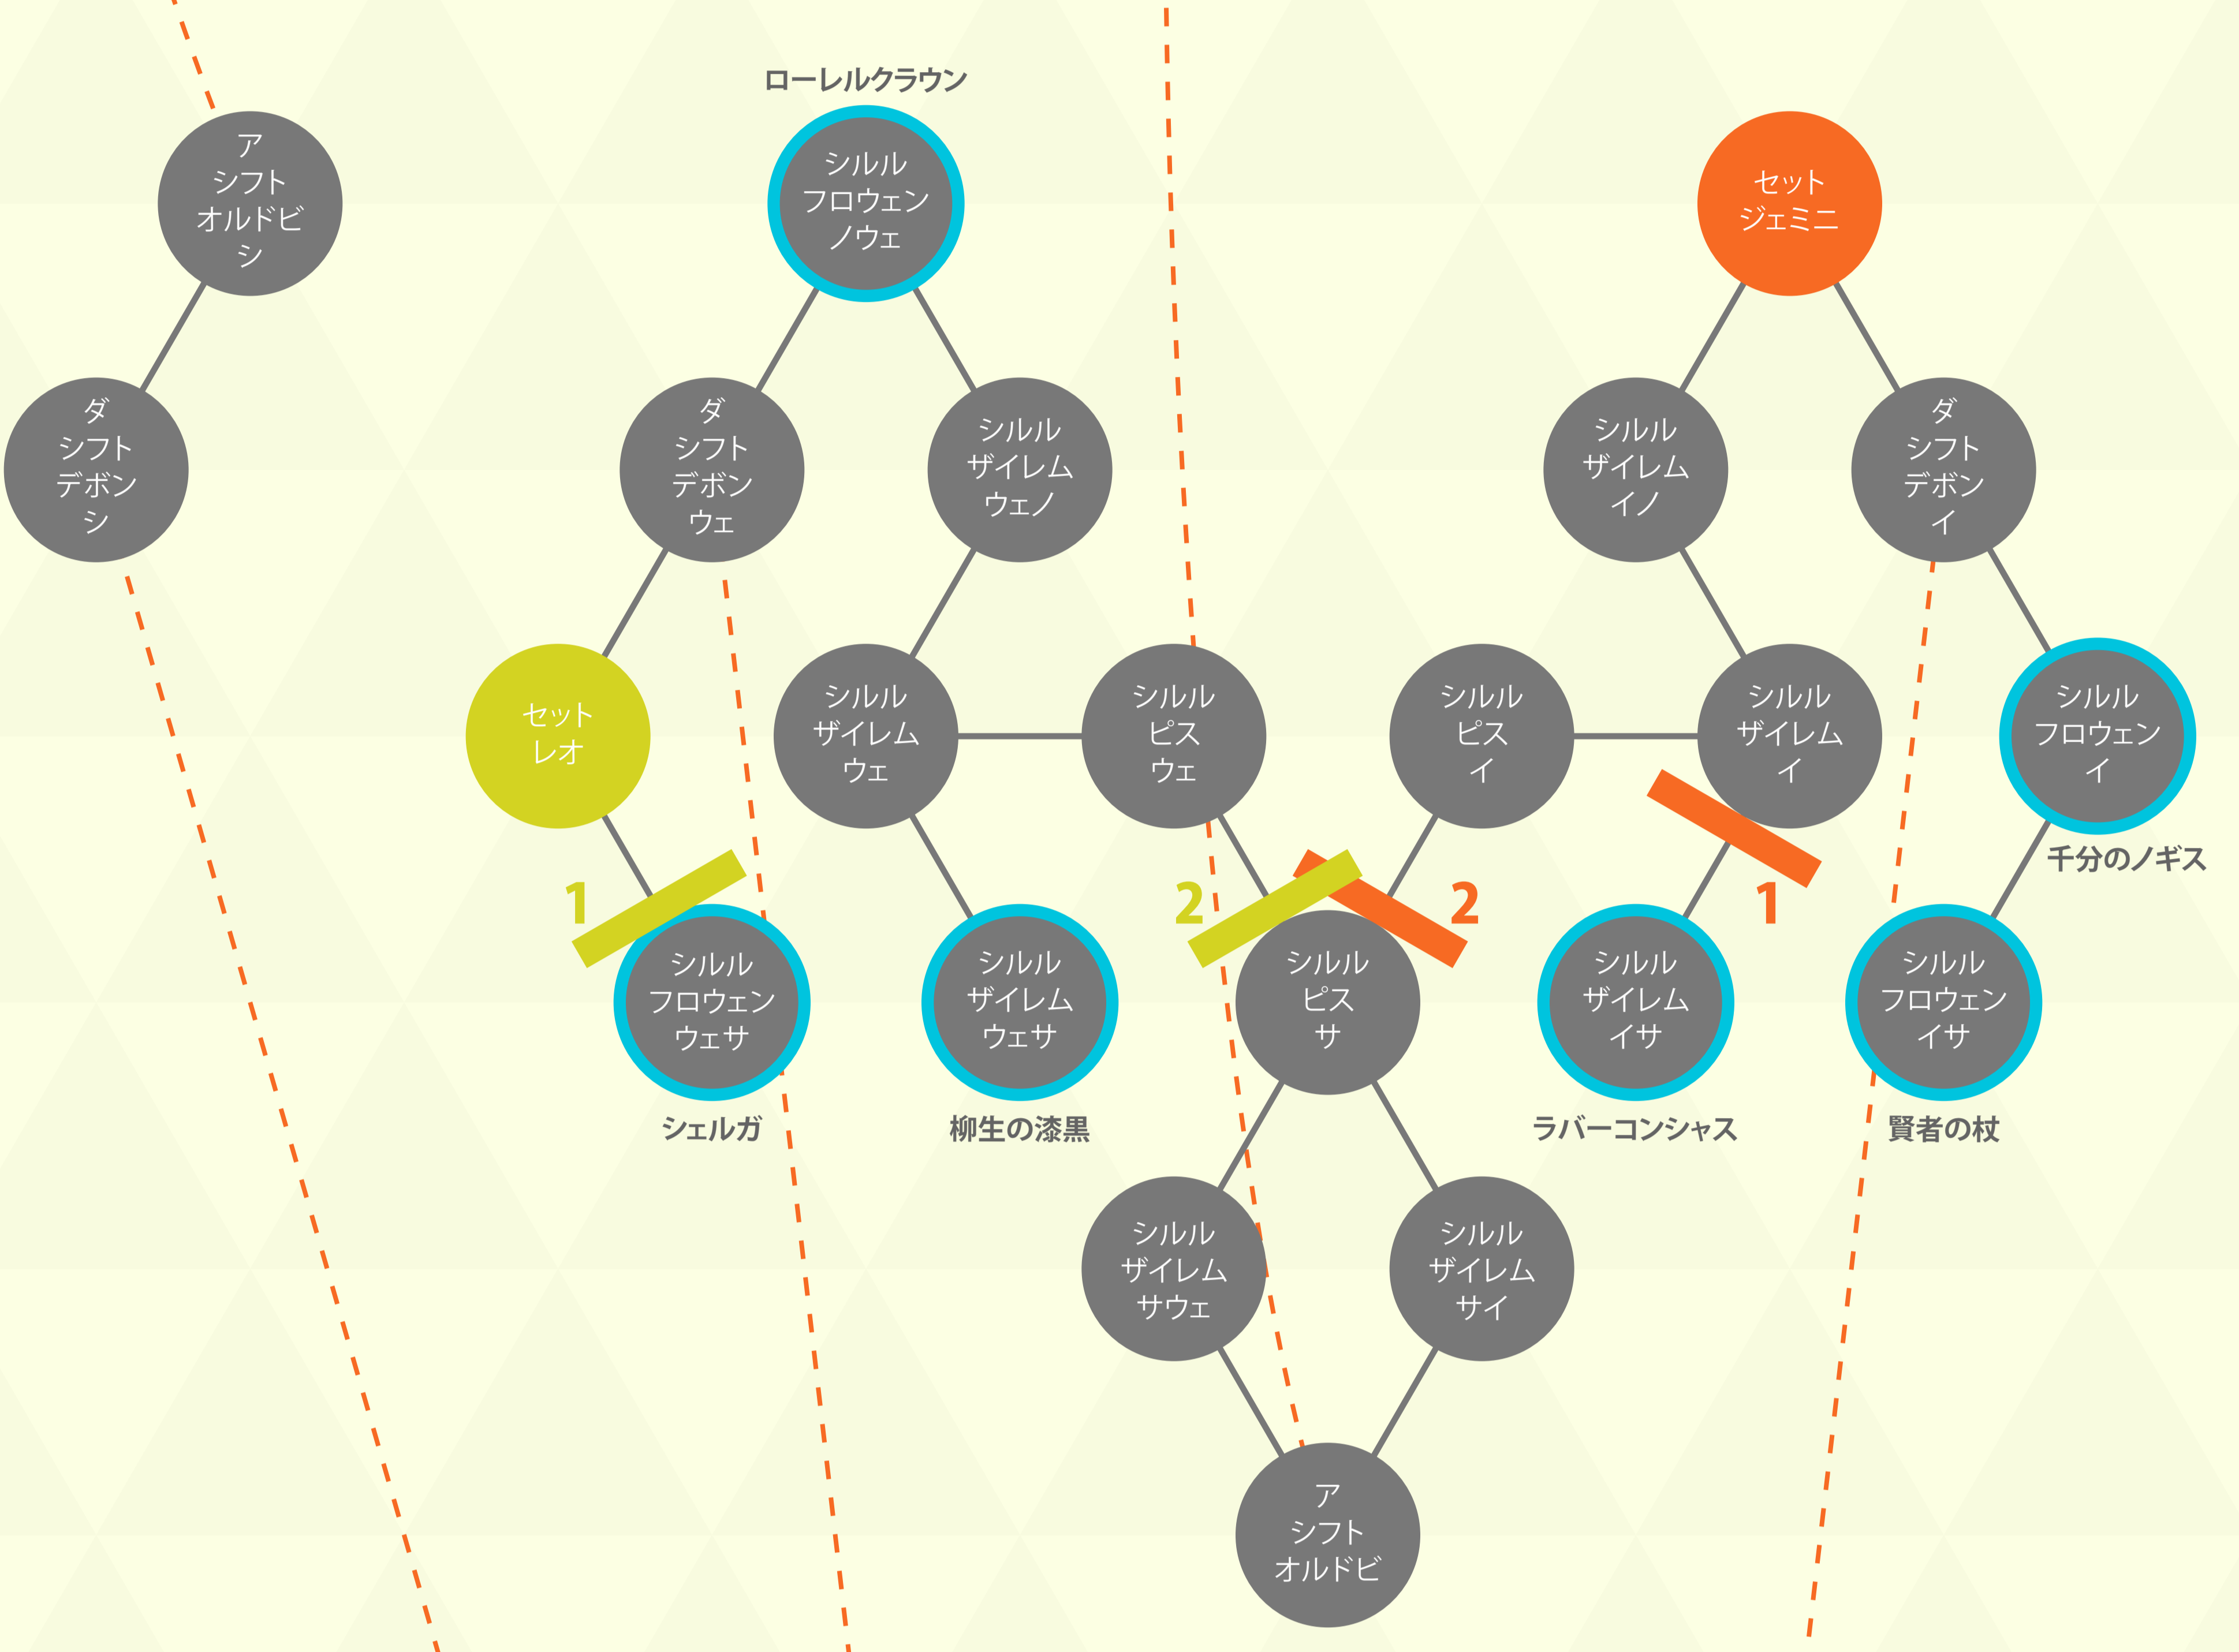

カンブル

結構見やすいクリスタル  
グランデのマップ

v2.0.2

FFXII THE ZODIAC AGE 対応版

- ボス
- トレジャー

オールドビ

シルレル

デボン

カポニフ

ベルム

トリアック

ジュラ