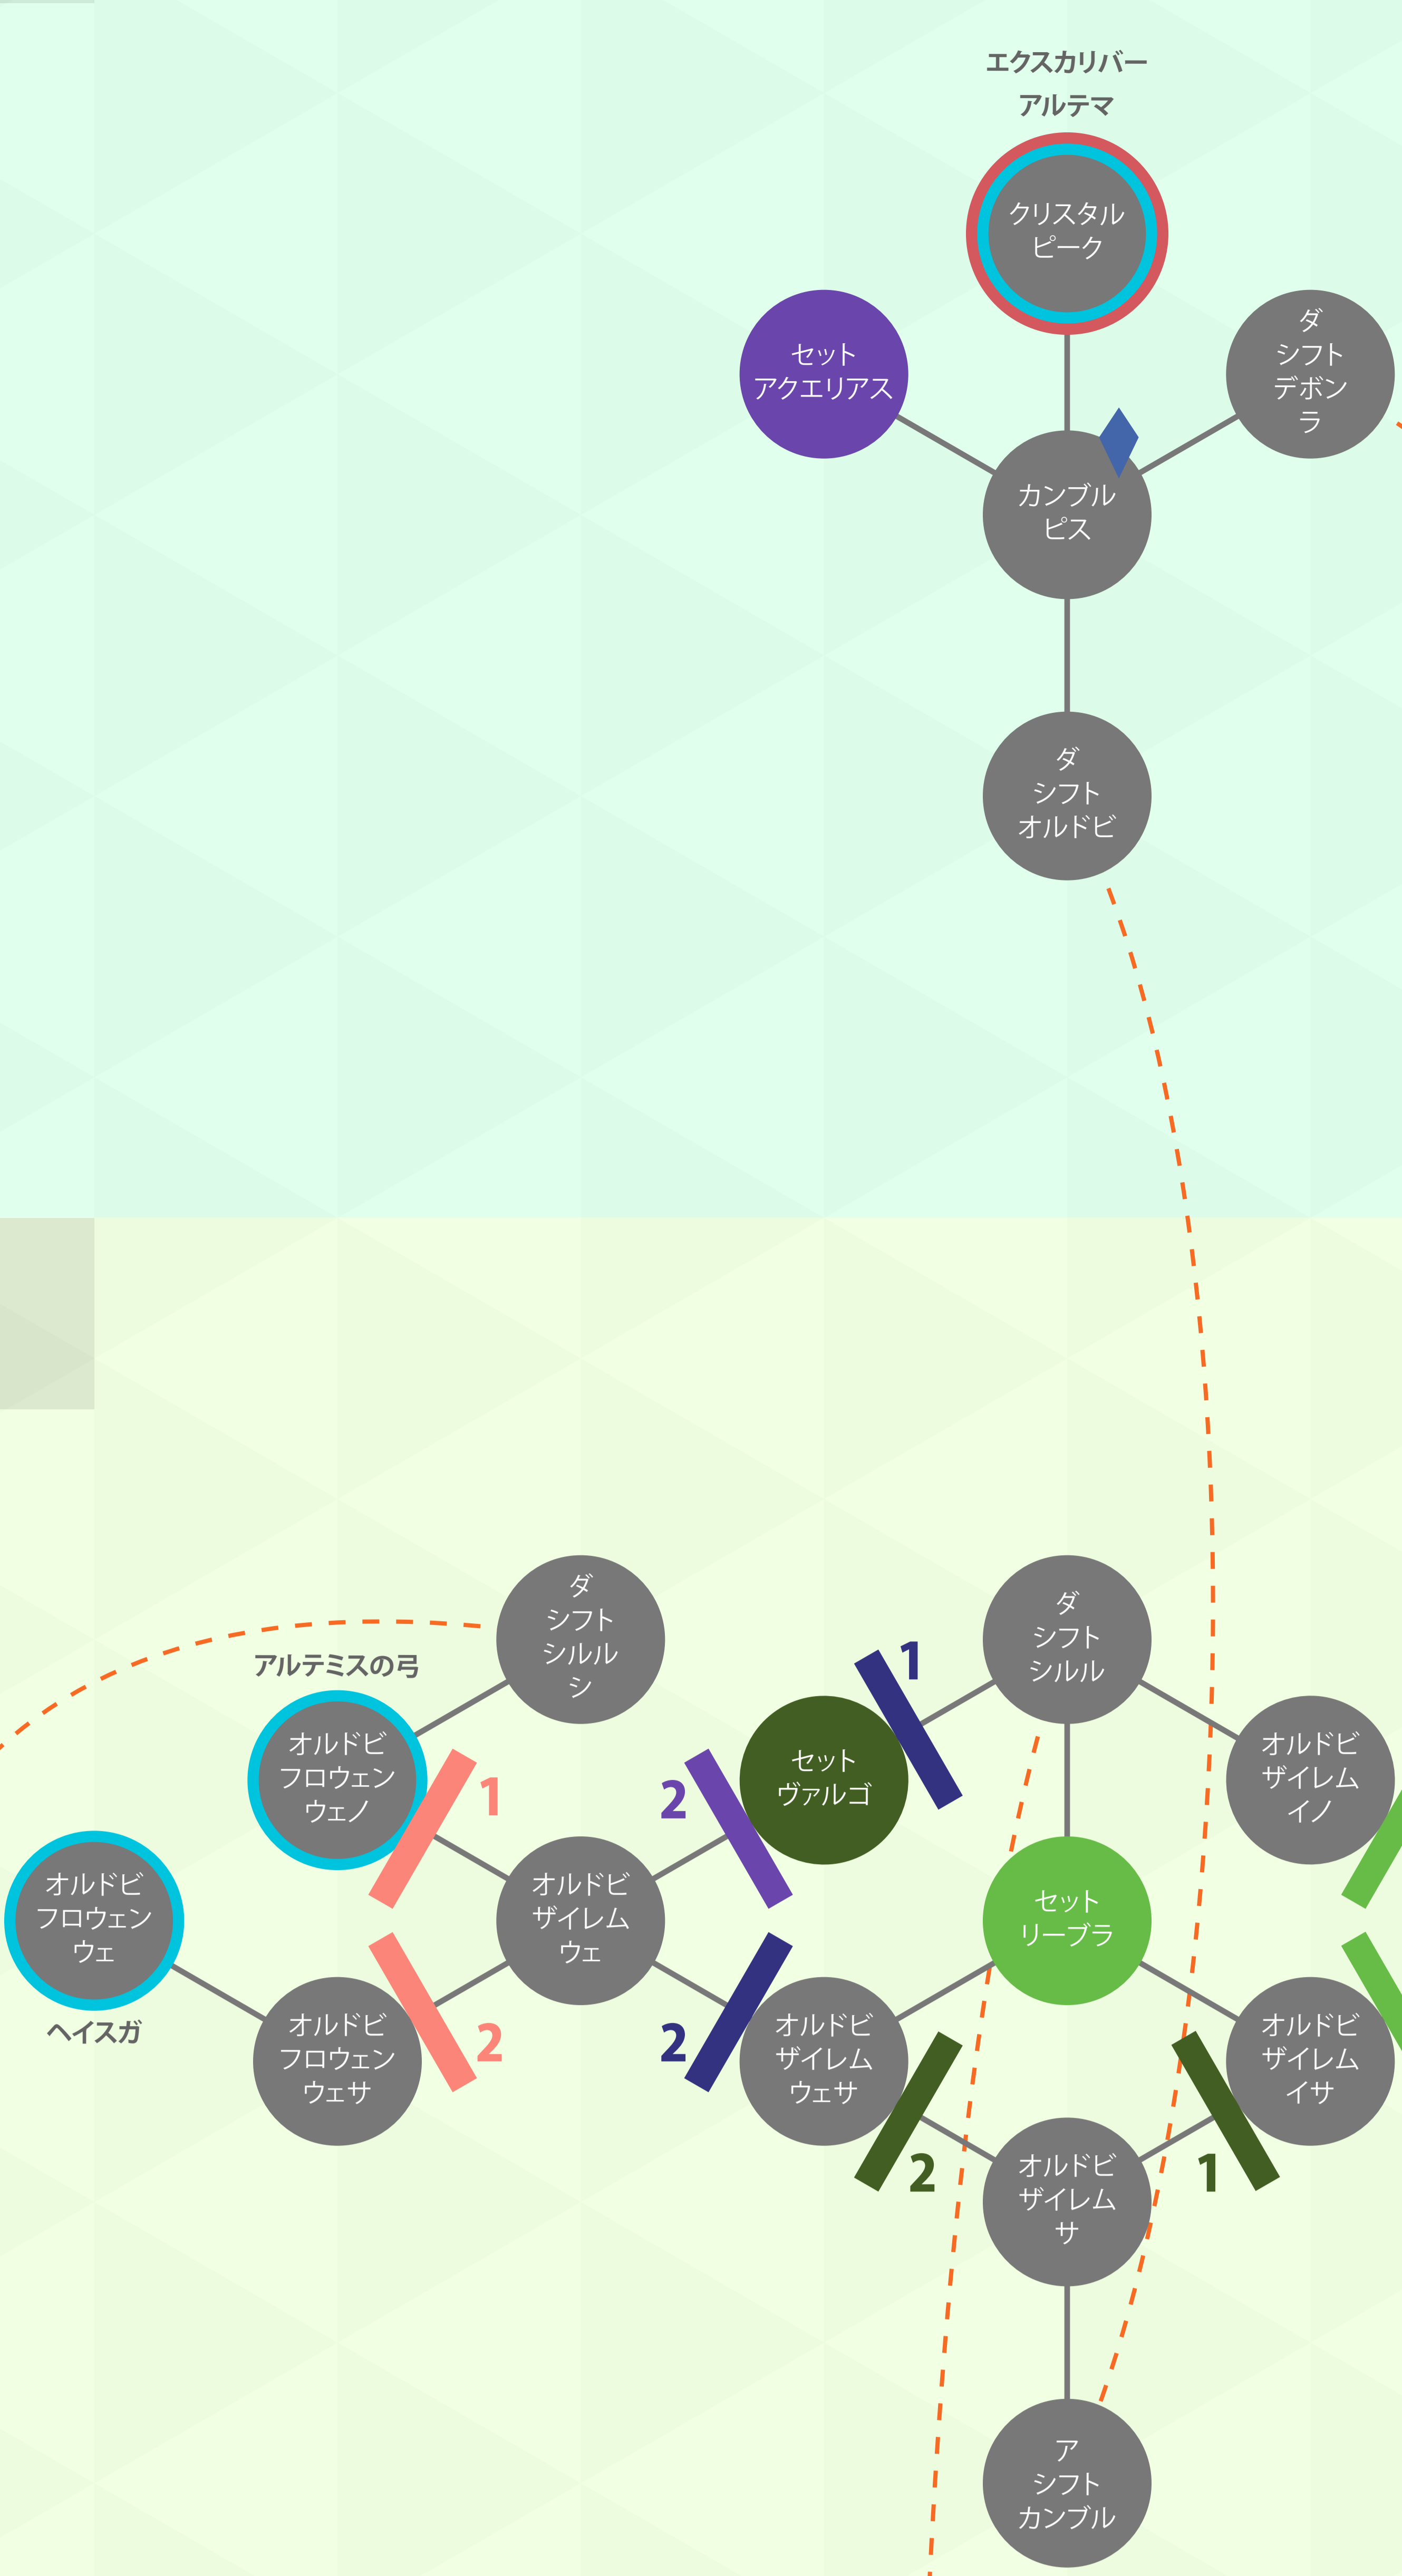

カンブル

結構見やすいクリスタル  
グランデのマップ

v2.0.2

FFXII THE ZODIAC AGE 対応版

- ボス
- トレジャー

オールドビ

シルレル

デボン

カポニフ

ベルム

トリアック

ジュラ