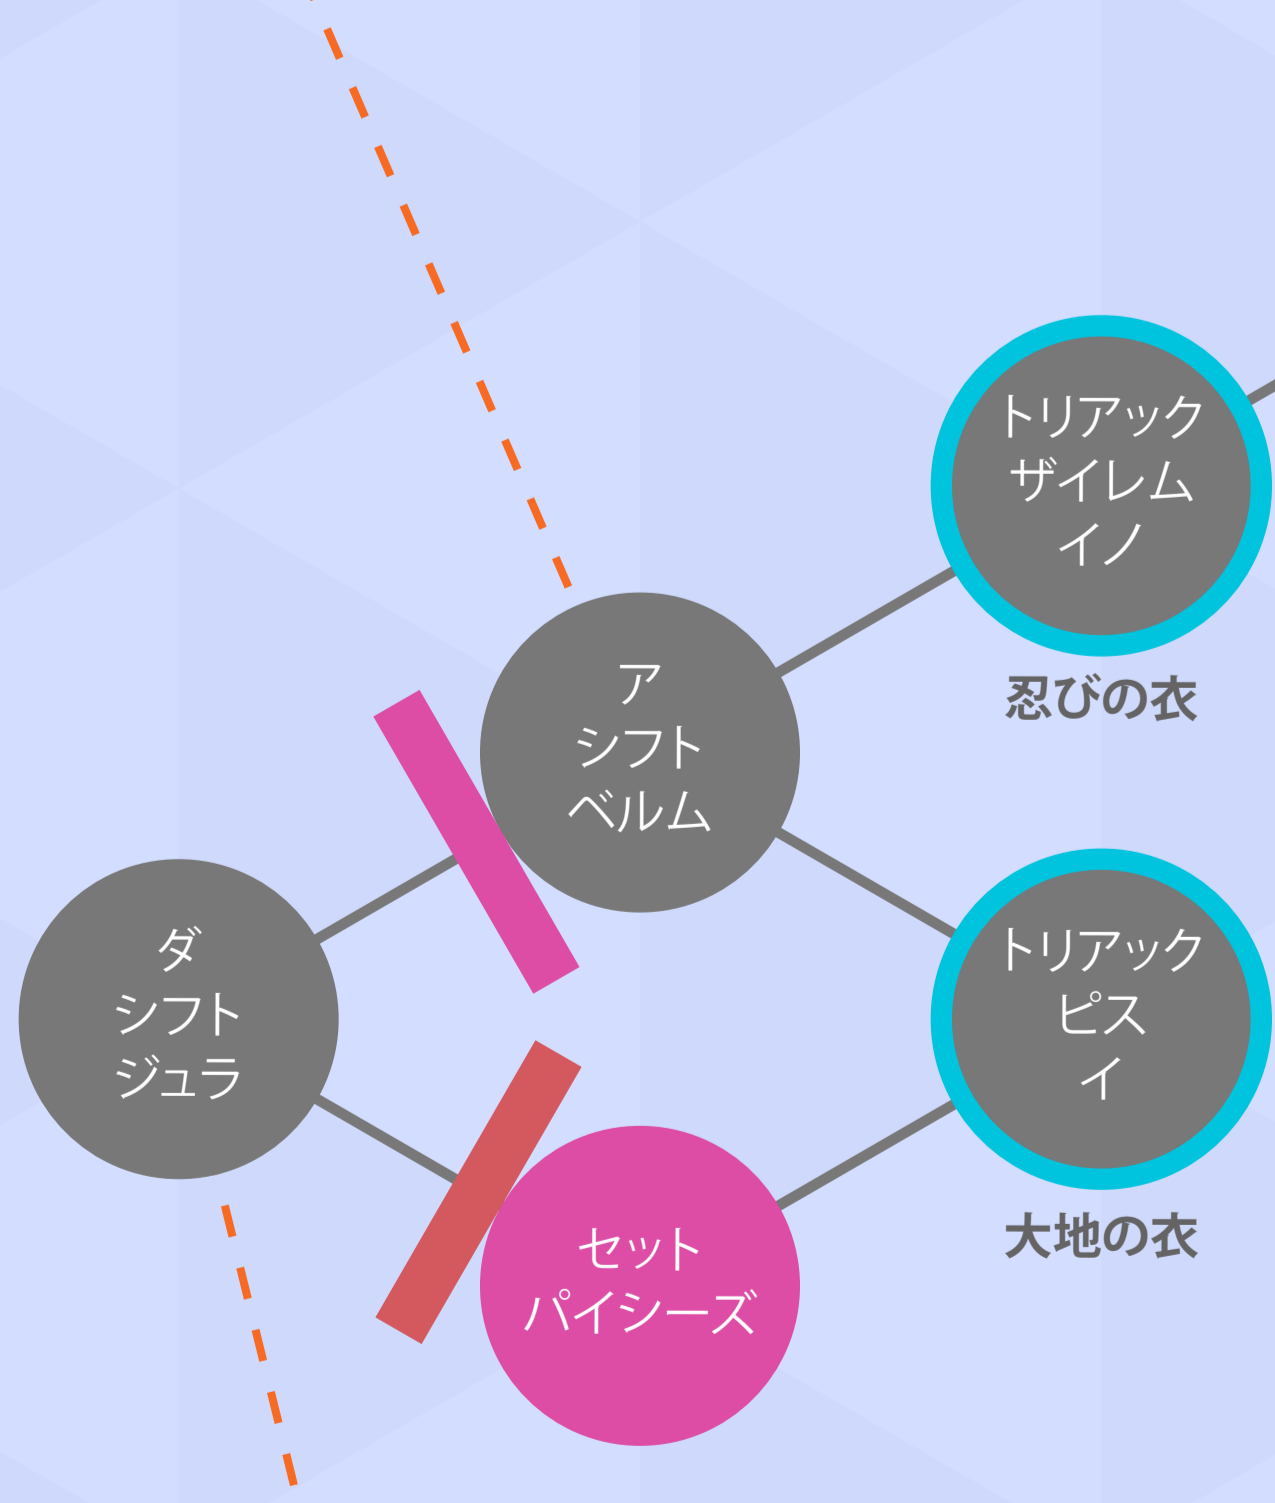

カンブル

結構見やすいクリスタル
グランデのマップ

v2.0.3

FFXII THE ZODIAC AGE 対応版

- ボス
- トレジャー

オールドビ

シルレル

デボン

カポニフ

ベルム

トリアック

ジュラ