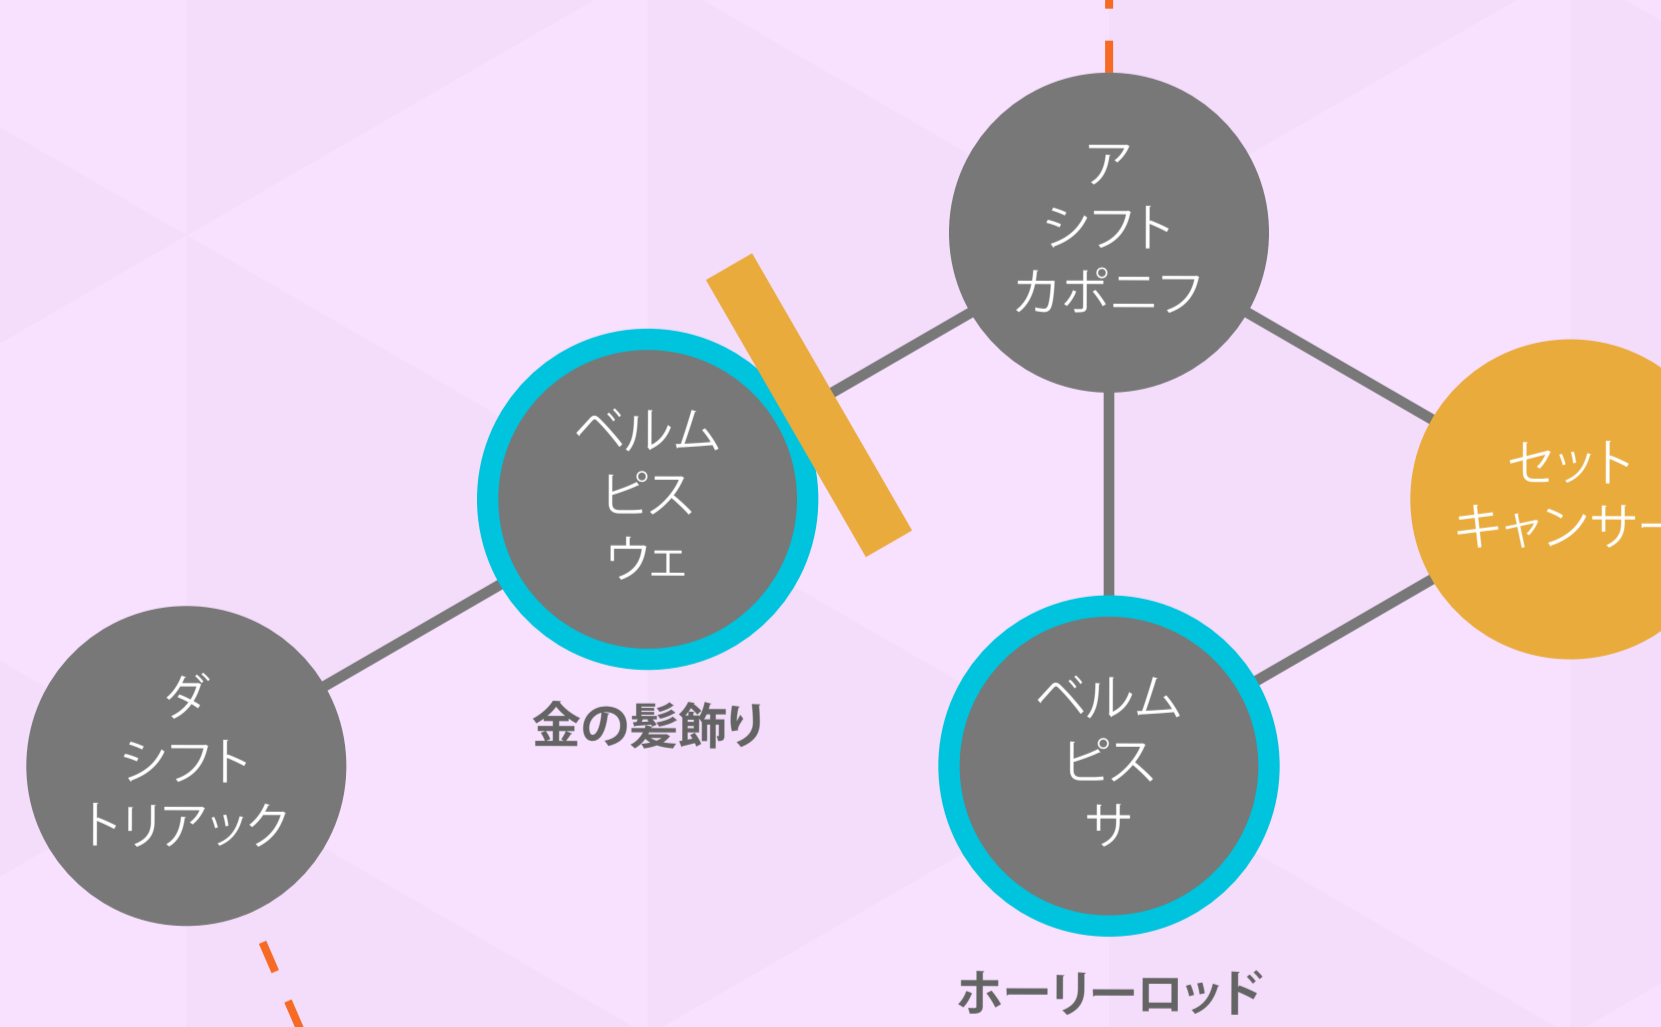

カンブル

結構見やすいクリスタル
グランデのマップ

v2.0.3

FFXII THE ZODIAC AGE 対応版

- ボス
- トレジャー

オールドビ

シルレル

デボン

カポニフ

ベルム

トリアック

ジュラ