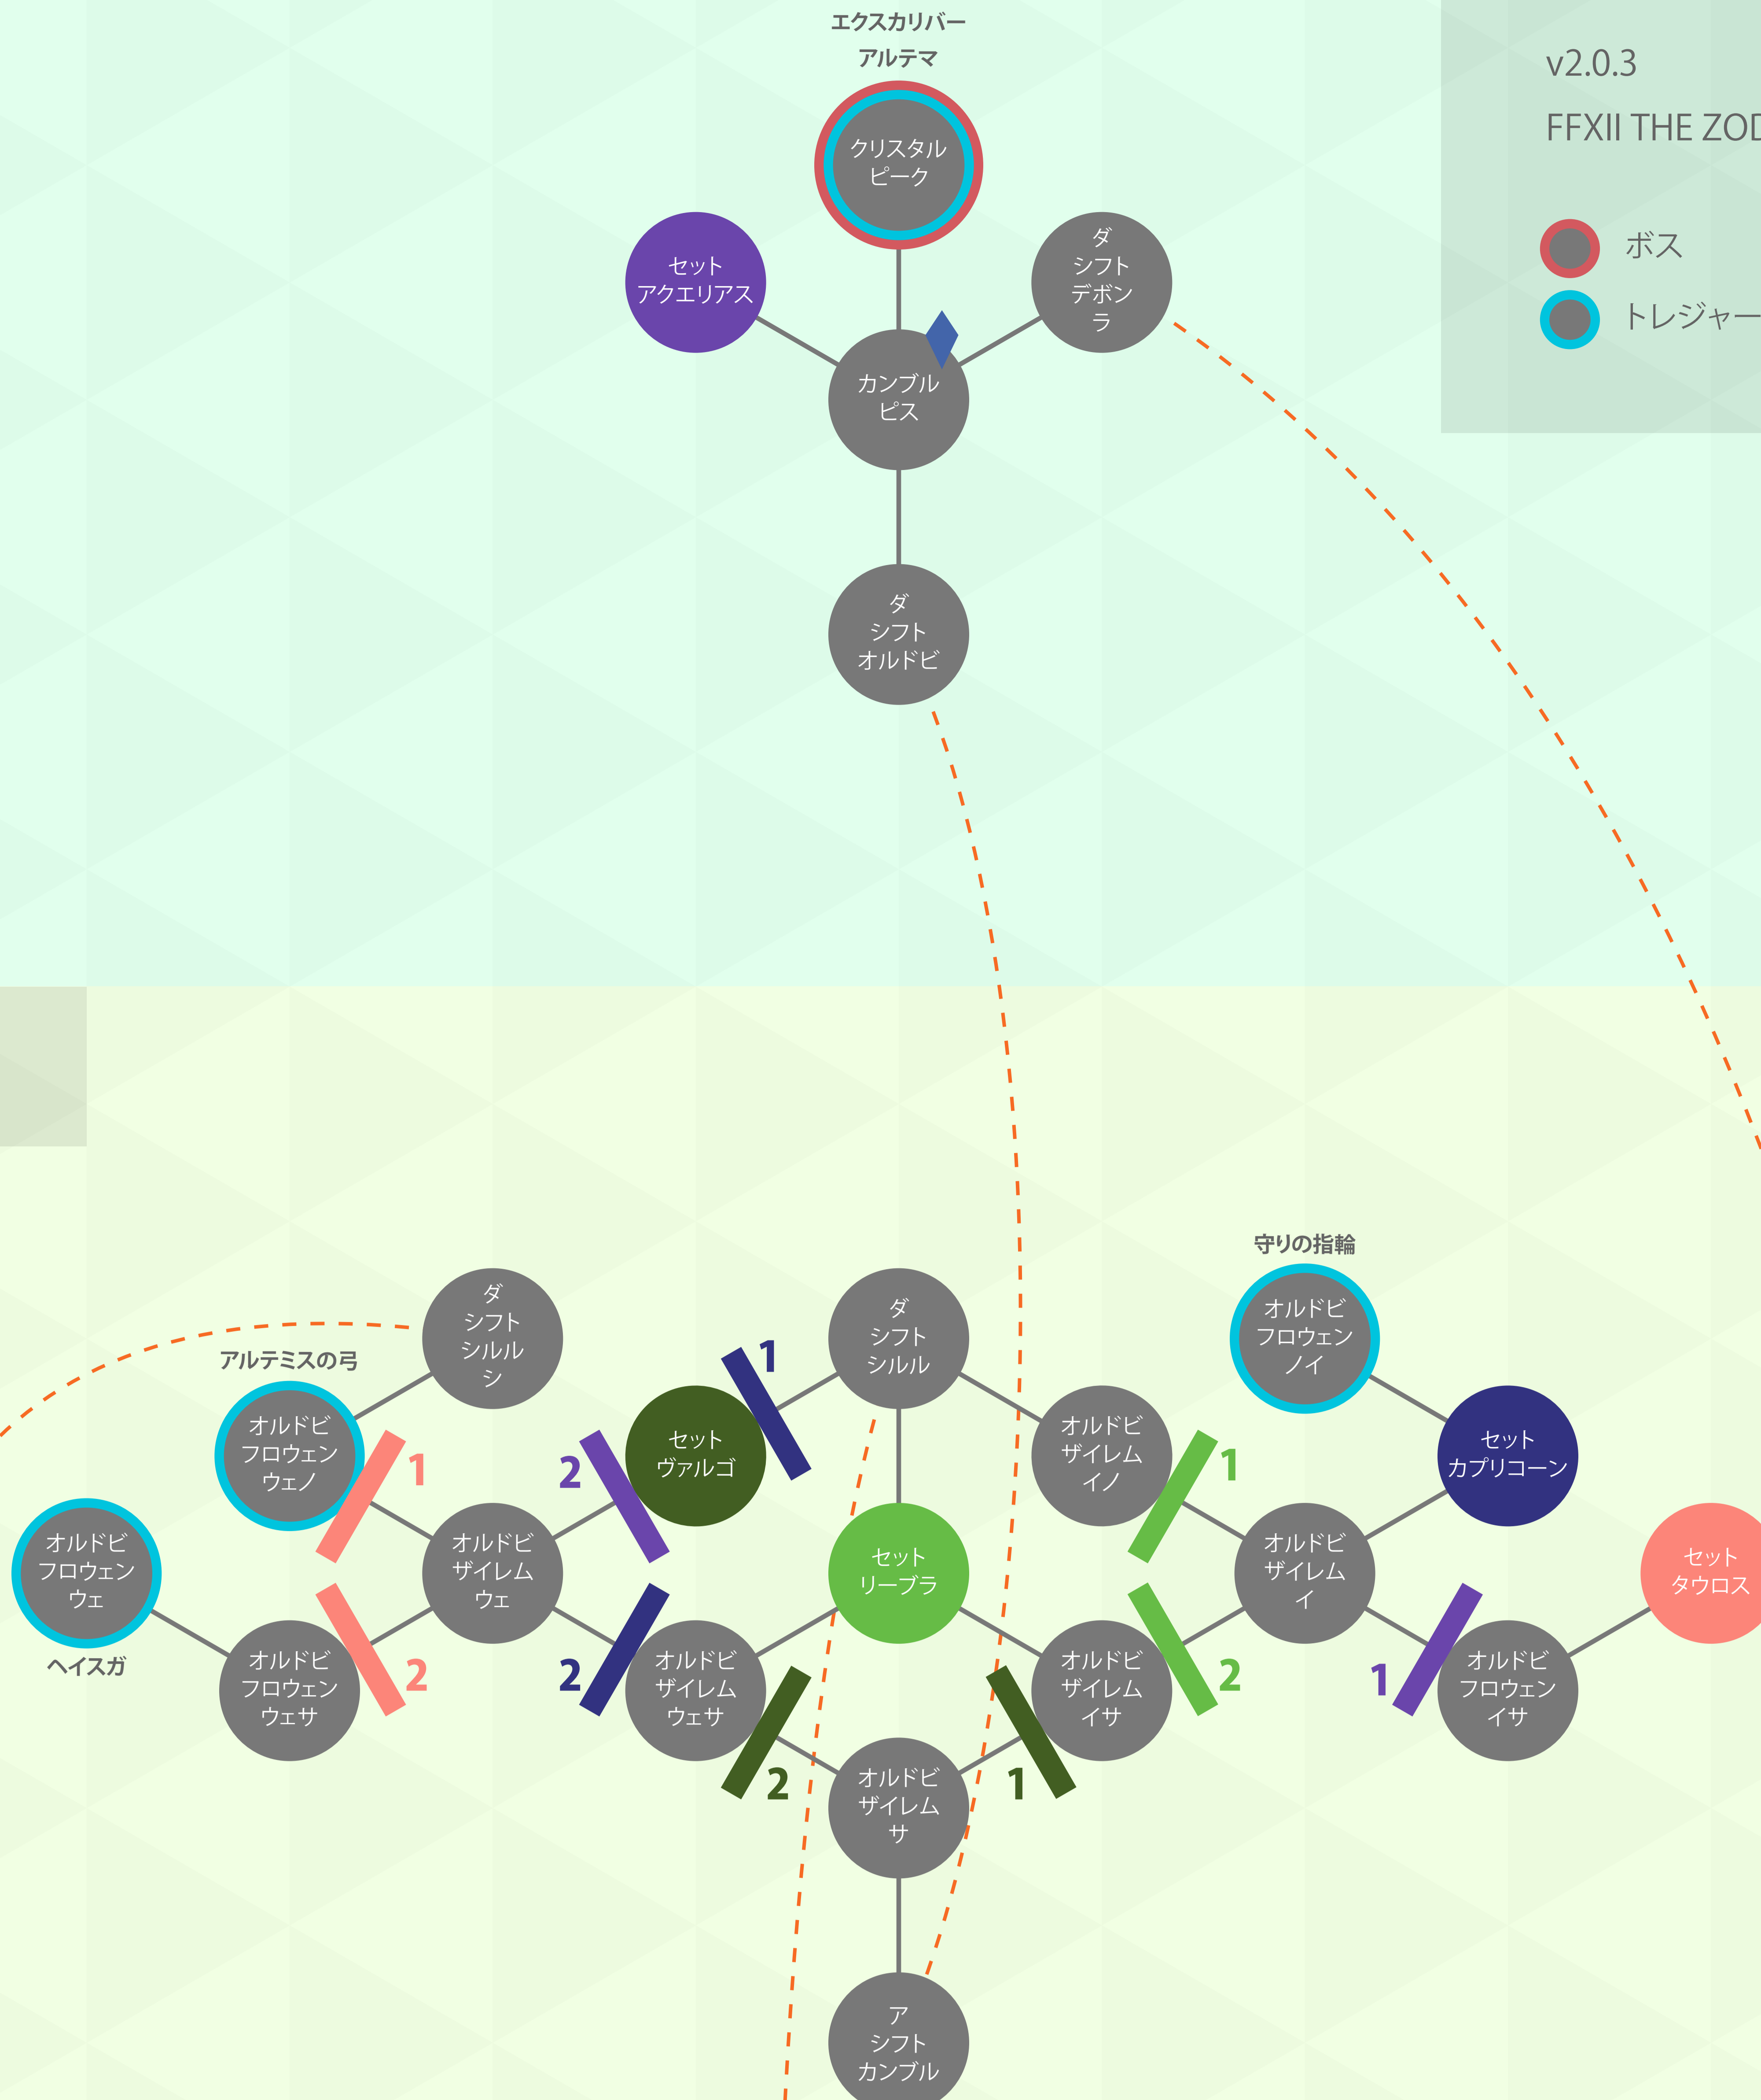

カンブル

結構見やすいクリスタル  
グランデのマップ

v2.0.3

FFXII THE ZODIAC AGE 対応版

- ボス
- トレジャー

オールドビ

シルレル

デボン

# 方角と距離

中心に近い距離から「ピス」「ザイレム」「フロウエン」  
となる。また、12の英語由来の方角名がつく。

ピス	pith	髓
ザイレム	xylem	木部
フロウエン	phloem	篩部(樹皮)

# 階層

地質時代の名称がつけられている。下から上に向かって新しい時代になっている。

カンブリア紀	カンブル
オルドビス紀	オルドビ
シルル紀	シルル
デボン紀	デボン
石炭紀 Carboniferous	カポニフ
ペルム紀	ベルム
三畳紀 Triassic	トリアック
ジュラ紀	ジュラ

# 転送装置

階層を移動するには、転送装置を使う。上位の階層へ移動する転送装置のあるエリア名は「ア・シフト」からはじまり、下位の階層へ移動する転送装置のあるエリア名は「ダ・シフト」からはじまる。語源はもちろんUp, Down, Shiftである。続いて、転送先の階層名がつく。また、末尾にユニーク名が付くことがある。命名規則が不明のため、ユニーク(一意の)名とする。