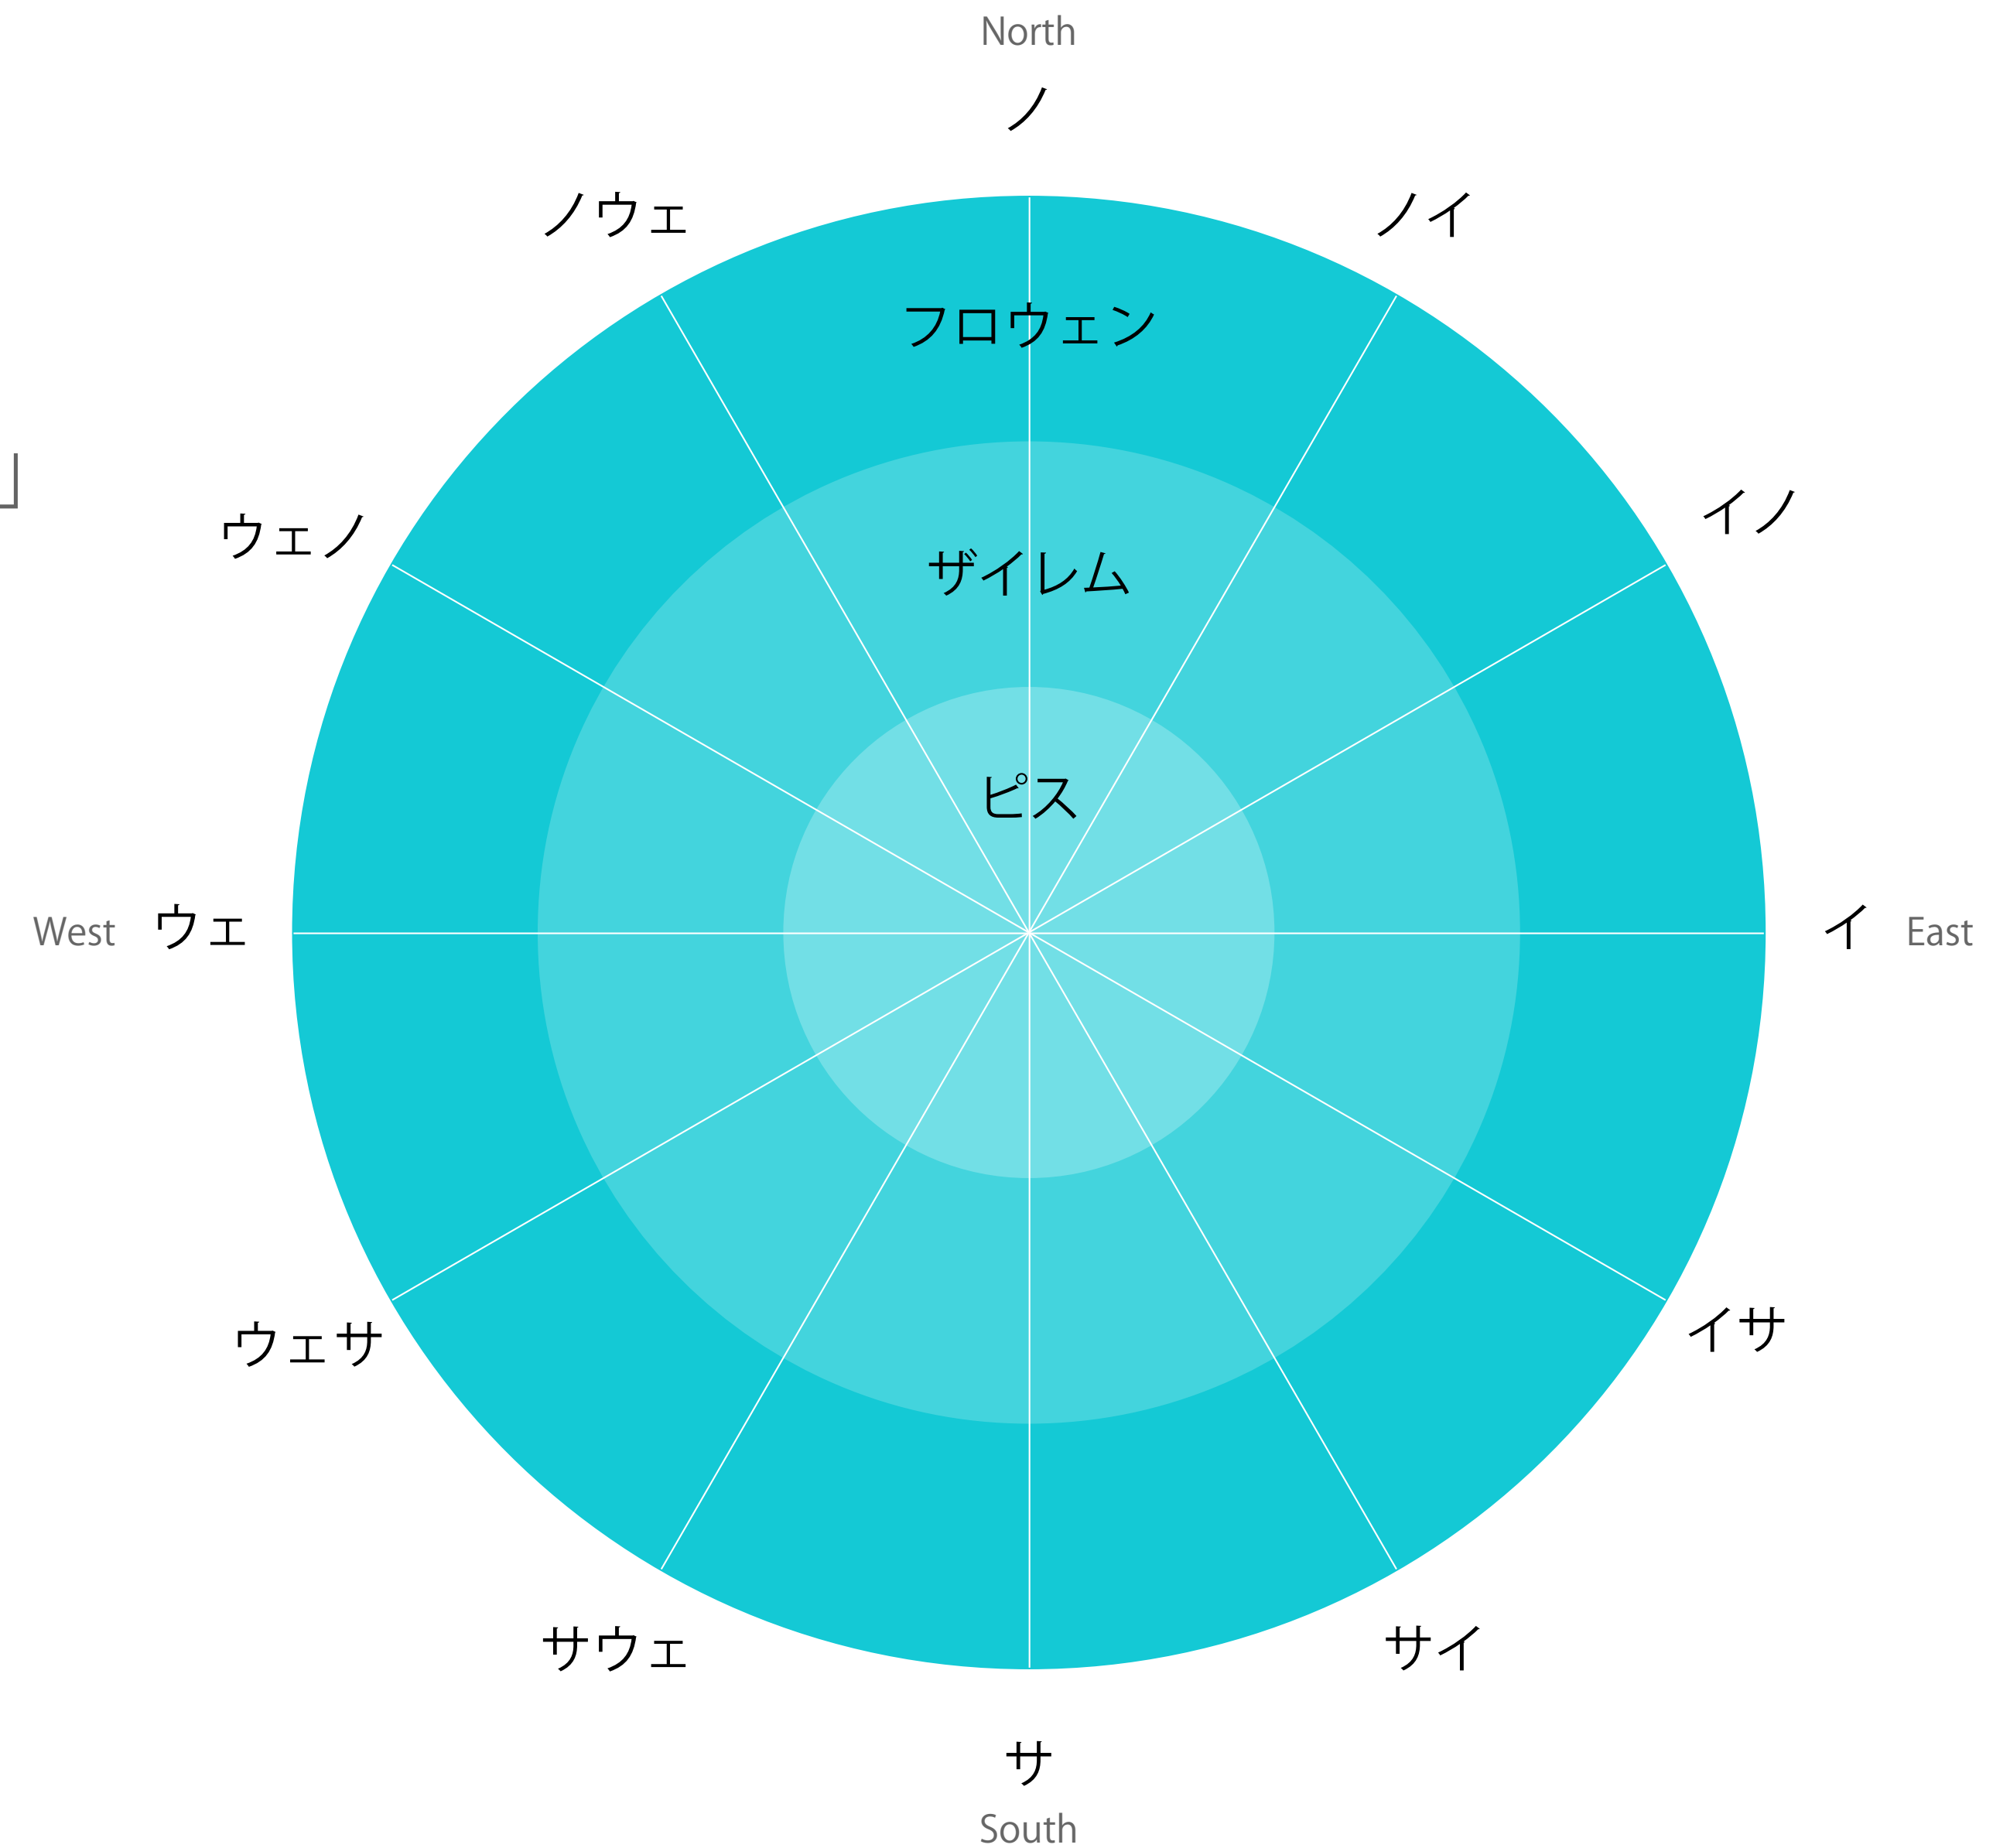

カンブル

結構見やすいクリスタル  
グランデのマップ

v2.0.3

FFXII THE ZODIAC AGE 対応版

- ボス
- トレジャー

オールドビ

シルレル

デボン

# 方角と距離

中心に近い距離から「ピス」「ザイレム」「フロウエン」  
となる。また、12の英語由来の方角名がつく。

ピス	pith	髓
ザイレム	xylem	木部
フロウエン	phloem	篩部(樹皮)

# 階層

地質時代の名称がつけられている。下から上に向かって新しい時代になっている。

カンブリア紀	カンブル
オルドビス紀	オルドビ
シルル紀	シルル
デボン紀	デボン
石炭紀 Carboniferous	カポニフ
ペルム紀	ベルム
三畳紀 Triassic	トリアック
ジュラ紀	ジュラ