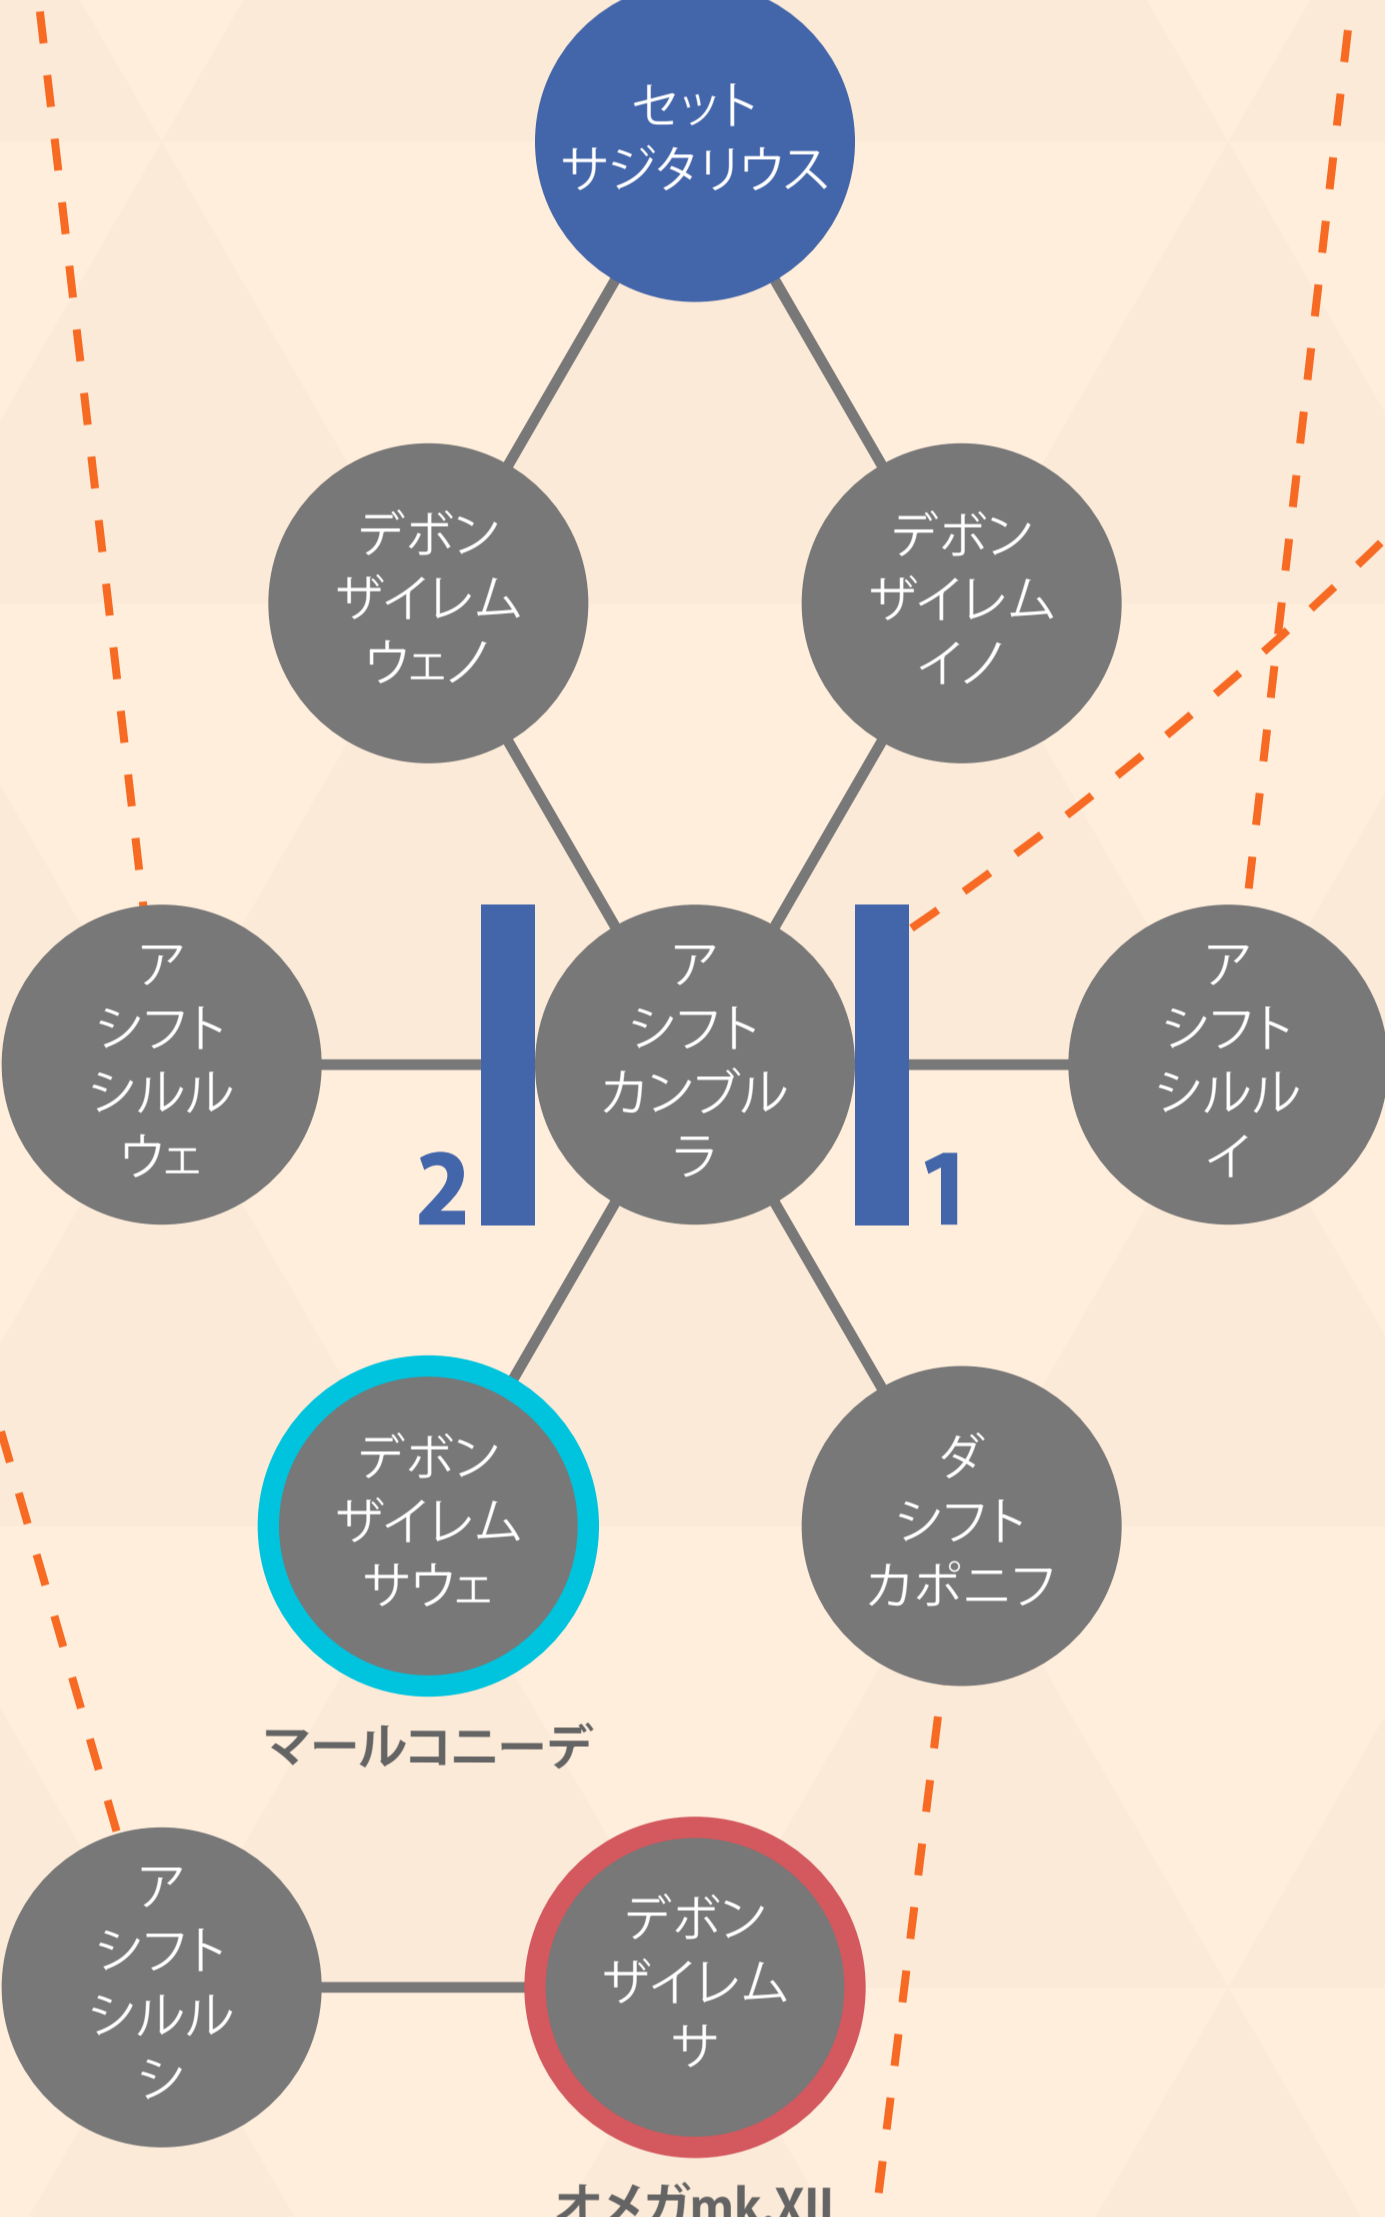

カンブル

結構見やすいクリスタル  
グランデのマップ

v2.0.3

FFXII THE ZODIAC AGE 対応版

- ボス
- トレジャー

オールドビ

シルレル

デボン

# 方角と距離

中心に近い距離から「ピス」「ザイレム」「フロウエン」  
となる。また、12の英語由来の方角名がつく。

ピス	pith	髓
ザイレム	xylem	木部
フロウエン	phloem	篩部(樹皮)

# 階層

地質時代の名称がつけられている。下から上に向かって新しい時代になっている。

カンブリア紀	カンブル
オルドビス紀	オルドビ
シルル紀	シルル
デボン紀	デボン
石炭紀 Carboniferous	カポニフ
ペルム紀	ベルム
三畳紀 Triassic	トリアック
ジュラ紀	ジュラ