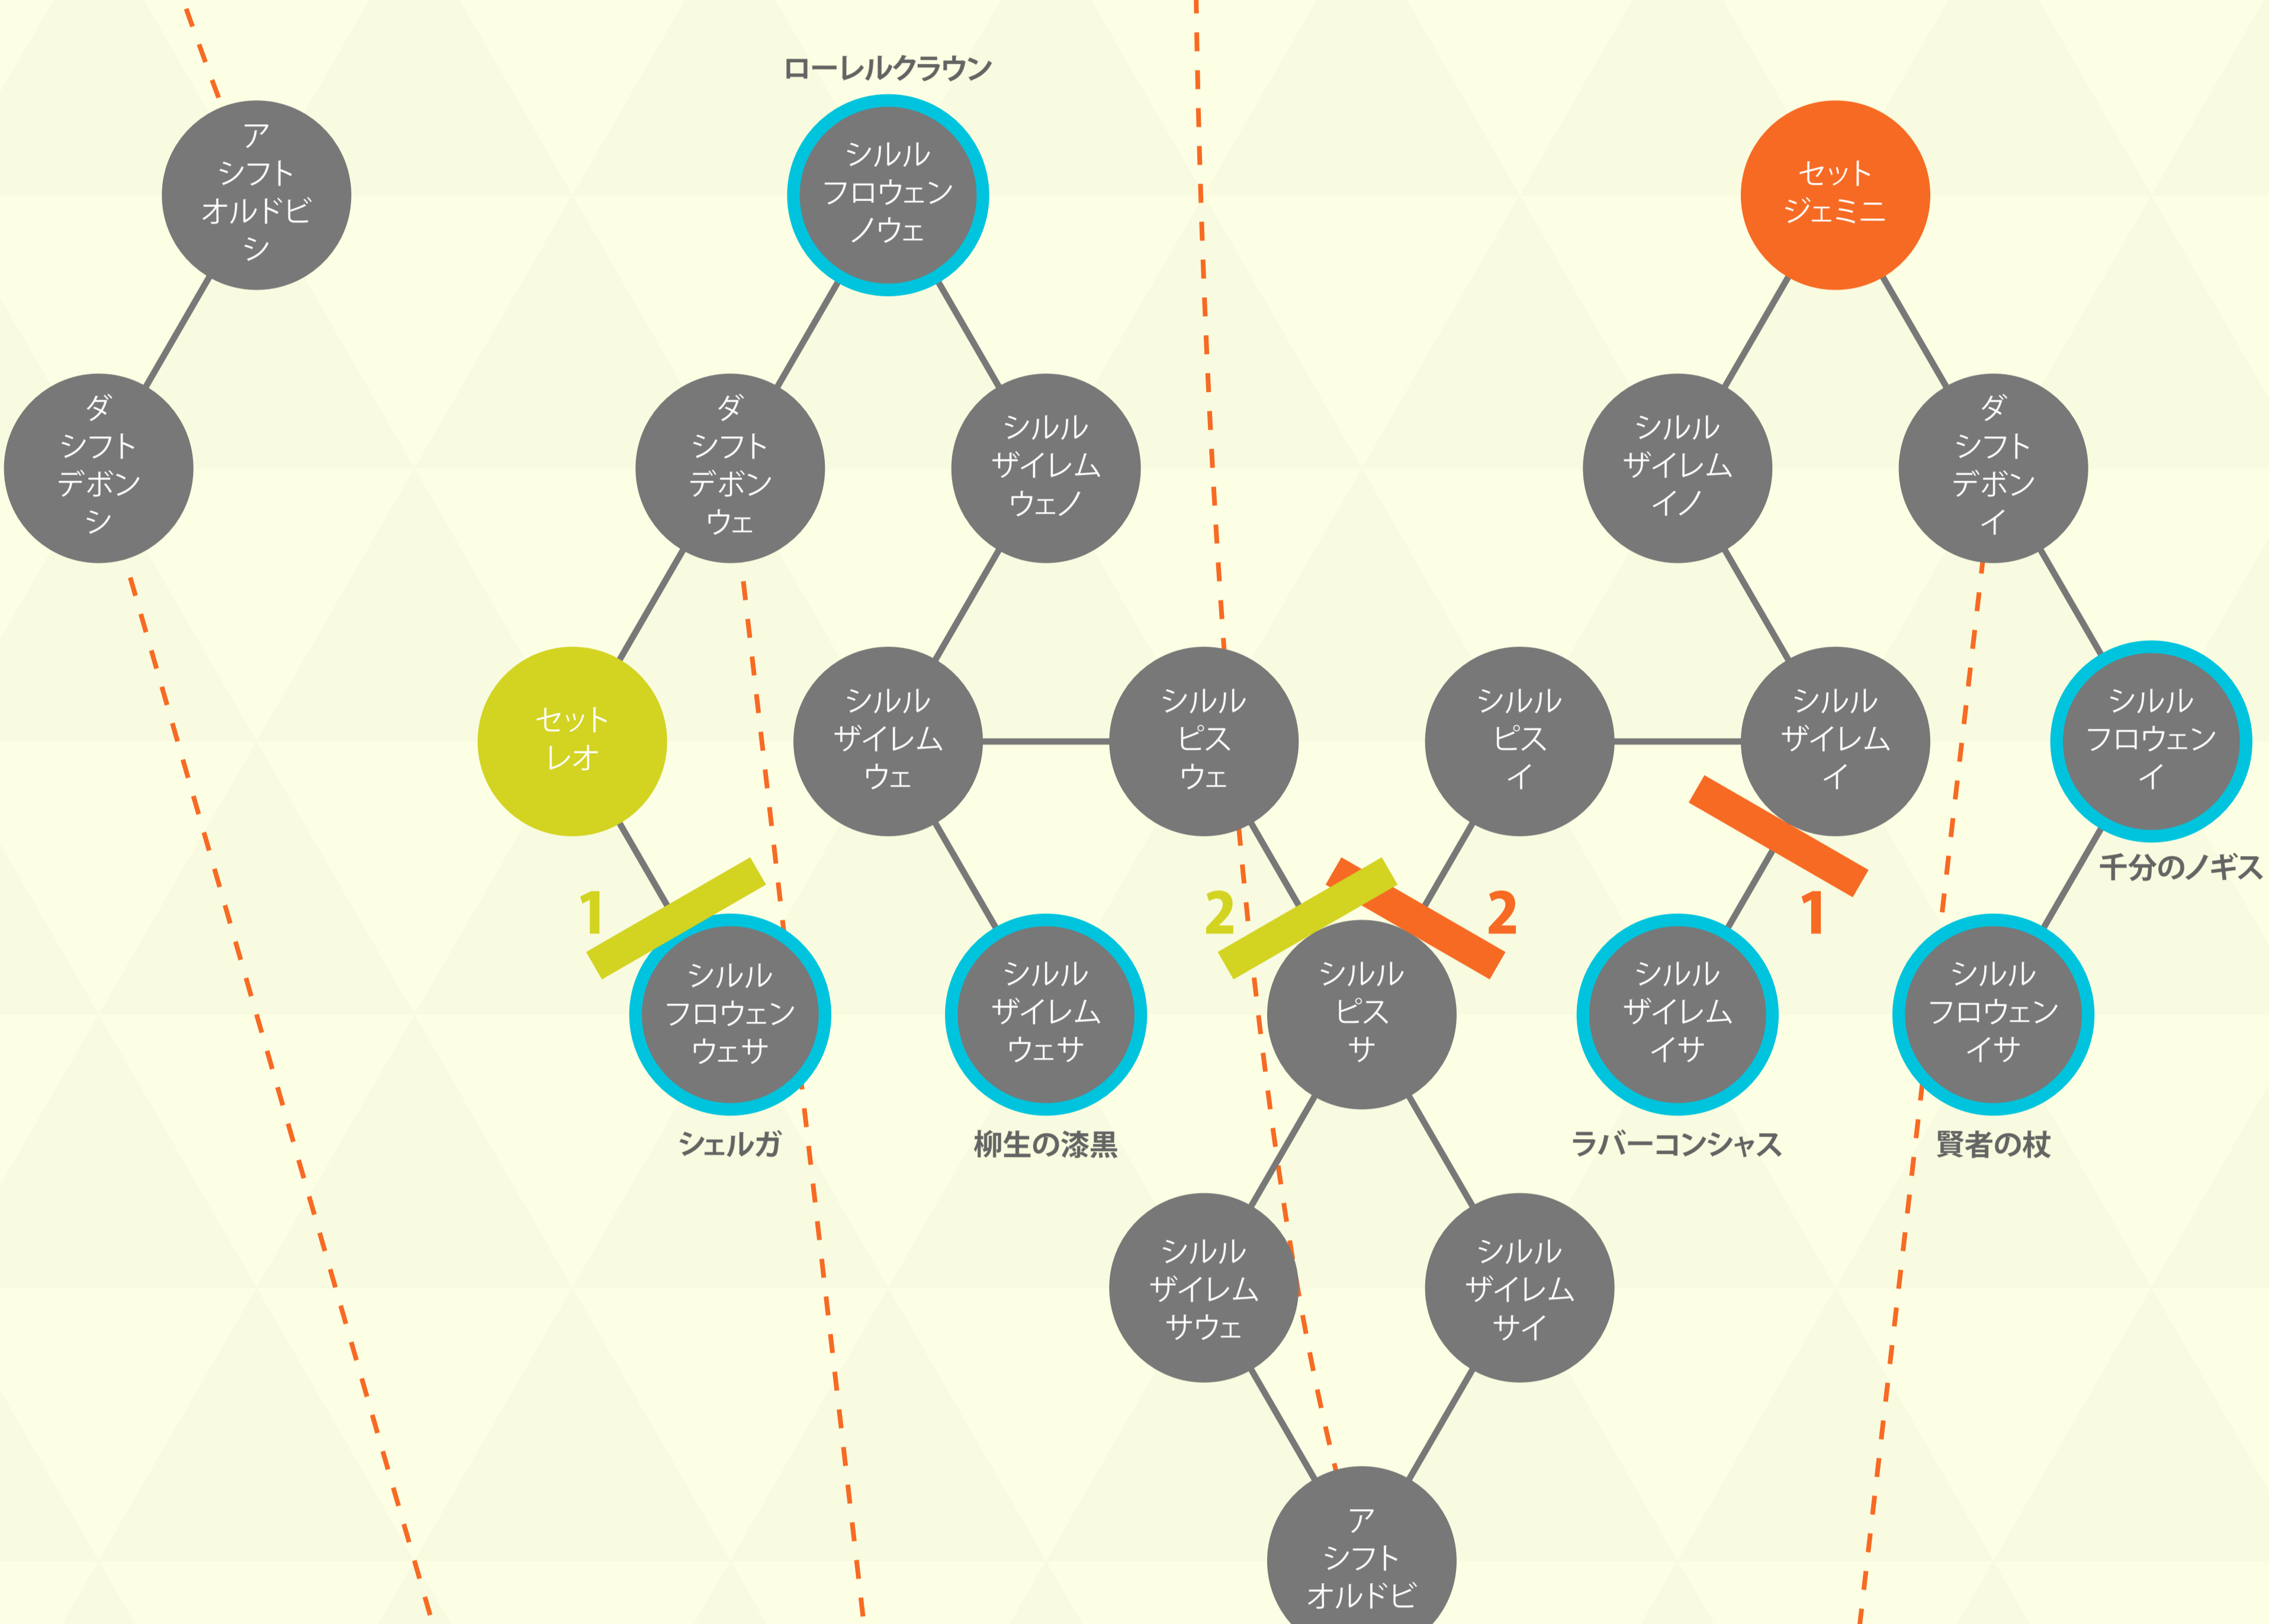

カンブル

結構見やすいクリスタル  
グランデのマップ

v2.0.3

FFXII THE ZODIAC AGE 対応版

- ボス
- トレジャー

オールドビ

シルレル

デボン

# 方角と距離

中心に近い距離から「ピス」「ザイレム」「フロウエン」  
となる。また、12の英語由来の方角名がつく。

ピス	pith	髓
ザイレム	xylem	木部
フロウエン	phloem	篩部(樹皮)

# 階層

地質時代の名称がつけられている。下から上に向かって新しい時代になっている。

カンブリア紀	カンブル
オルドビス紀	オルドビ
シルル紀	シルル
デボン紀	デボン
石炭紀 Carboniferous	カポニフ
ペルム紀	ベルム
三畳紀 Triassic	トリアック
ジュラ紀	ジュラ

# 転送装置

階層を移動するには、転送装置を使う。上位の階層へ移動する転送装置のあるエリア名は「ア・シフト」からはじまり、下位の階層へ移動する転送装置のあるエリア名は「ダ・シフト」からはじまる。語源はもちろんUp, Down, Shiftである。続いて、転送先の階層名がつく。また、末尾にユニーク名が付くことがある。命名規則が不明のため、ユニーク(一意の)名とする。