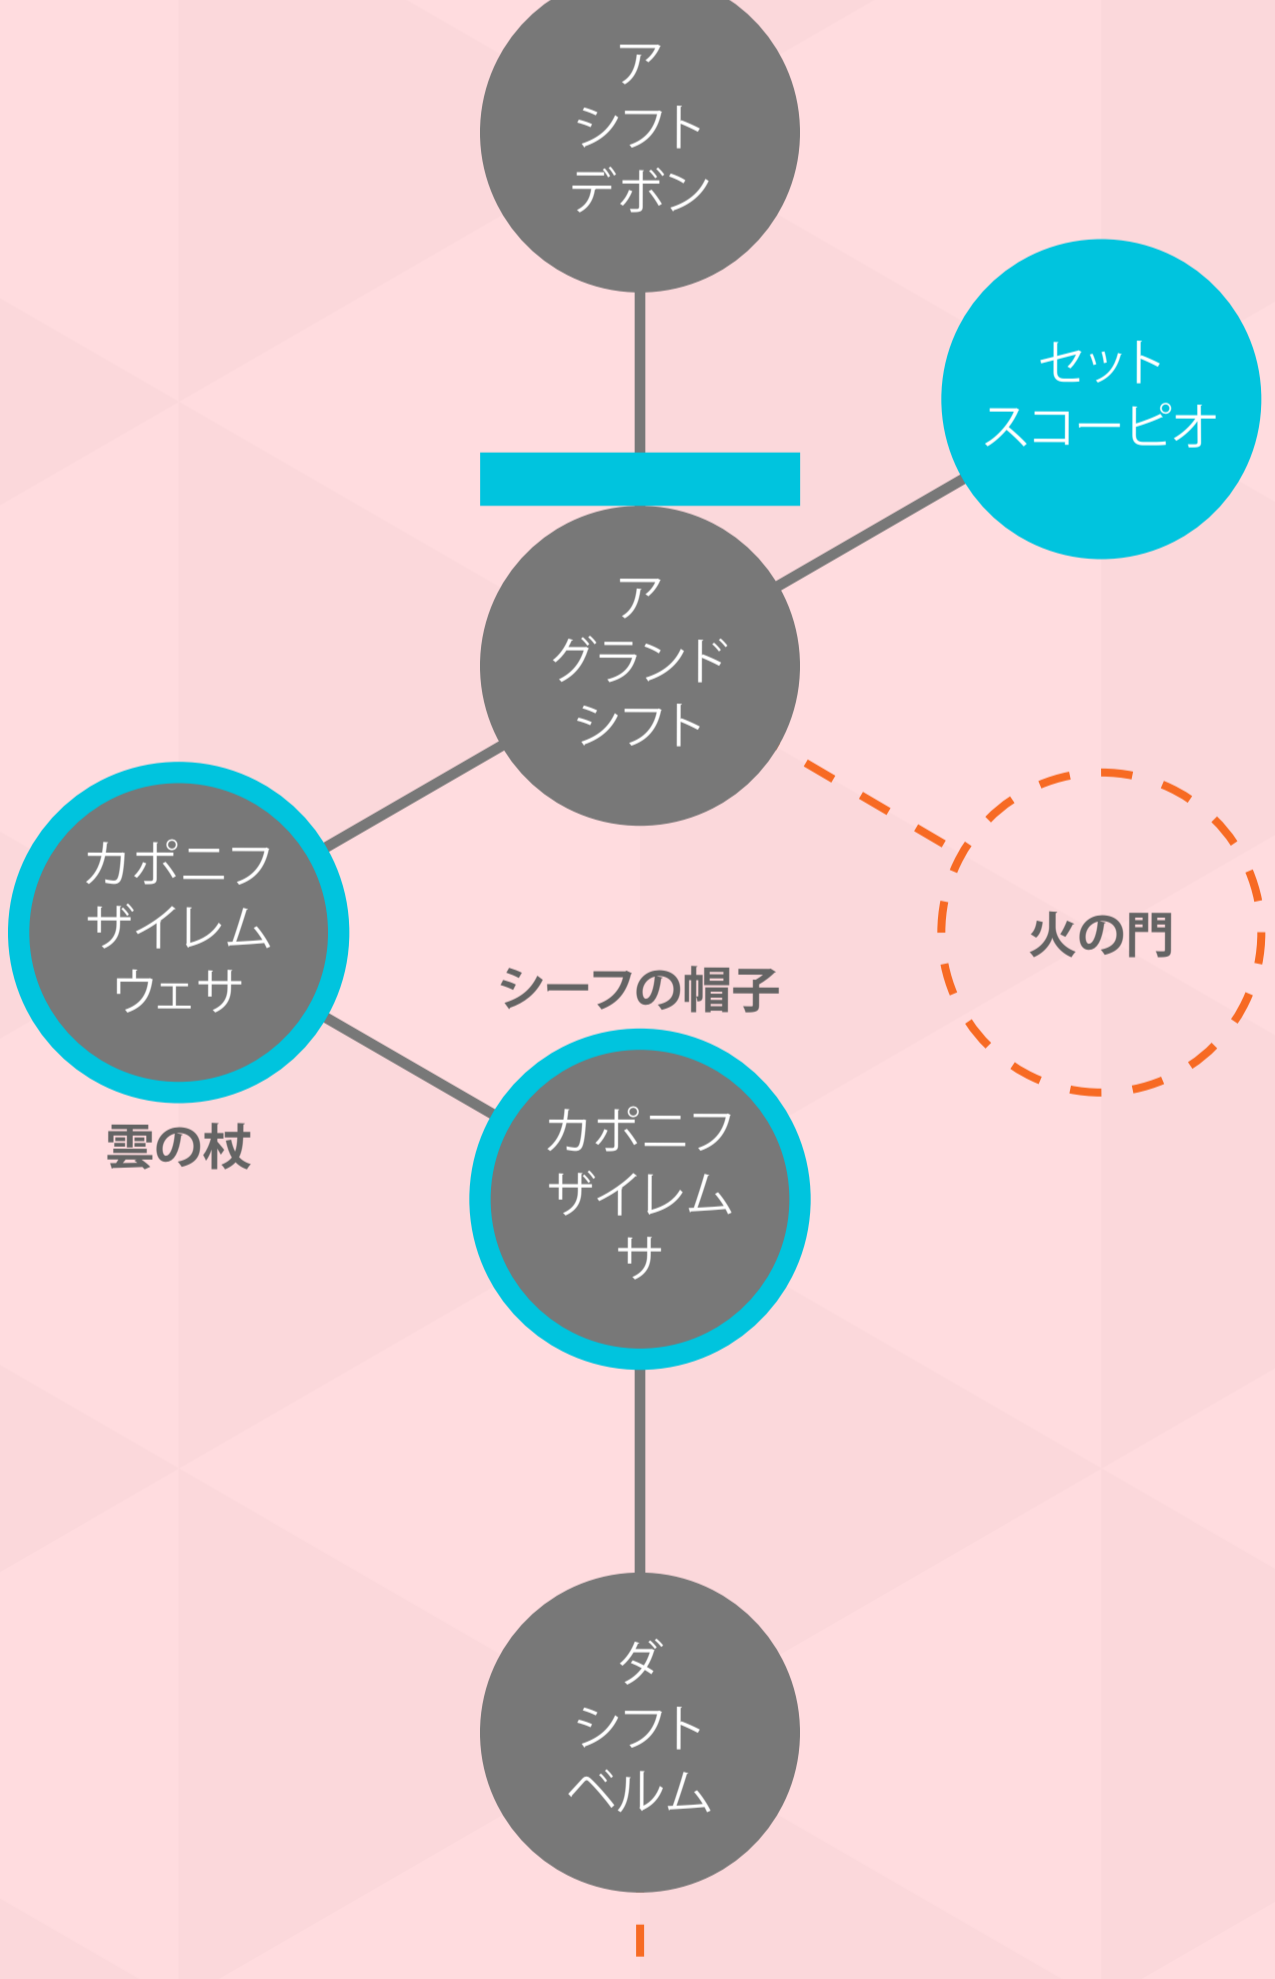

カンブル

結構見やすいクリスタル
グランデのマップ

v2.0.3

FFXII THE ZODIAC AGE 対応版

- ボス
- トレジャー

オールドビ

シルレル

デボン

カポニフ

ベルム

トリアック

ジュラ